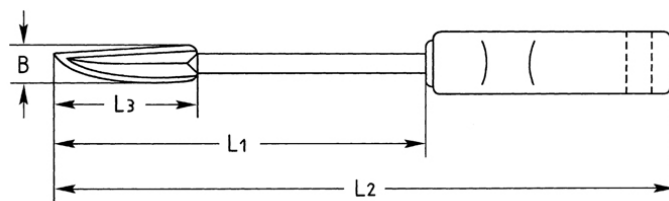

Dreikant-Löffelschaber

LS = lackiert, Spitzen geschliffen

Details	
Code-No.	01661020021
L1 mm	200
	8
L2 mm	310
L3 mm	77
B mm	16
Gewicht	150
Verpackungseinheit	10
EAN	4024089031225
Verpackung	Karton