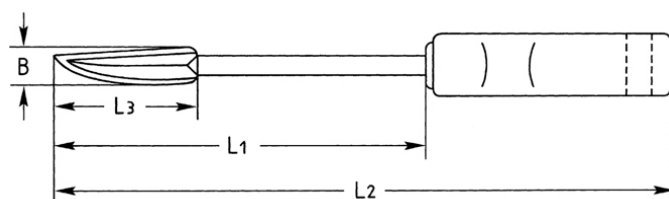

## Dreikant-Löffelschaber

LS = lackiert, Spitzen geschliffen

Details	
Code-No.	01661020021
L1 mm	200
	8
L2 mm	310
L3 mm	77
B mm	16
Gewicht	150
Verpackungseinheit	10
EAN	4024089031225
Verpackung	Karton