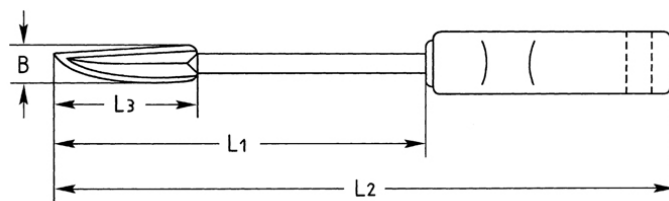

Löffelschaber

LS = lackiert, Spitzen geschliffen

Details	
Code-No.	01660025021
L1 mm	250
	10
L2 mm	370
L3 mm	92
B mm	17
Gewicht	215
Verpackungseinheit	10
EAN	4024089031195
Verpackung	Karton