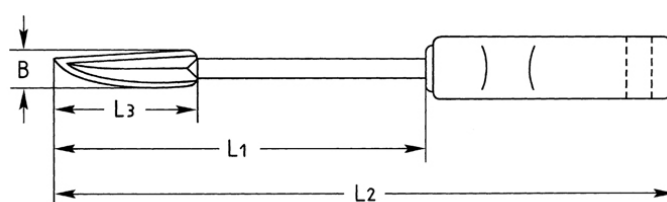

## Löffelschaber

LS = lackiert, Spitzen geschliffen

Details	
Code-No.	01660020021
L1 mm	200
	8
L2 mm	310
L3 mm	85
B mm	14
Gewicht	150
Verpackungseinheit	10
EAN	4024089031188
Verpackung	Karton