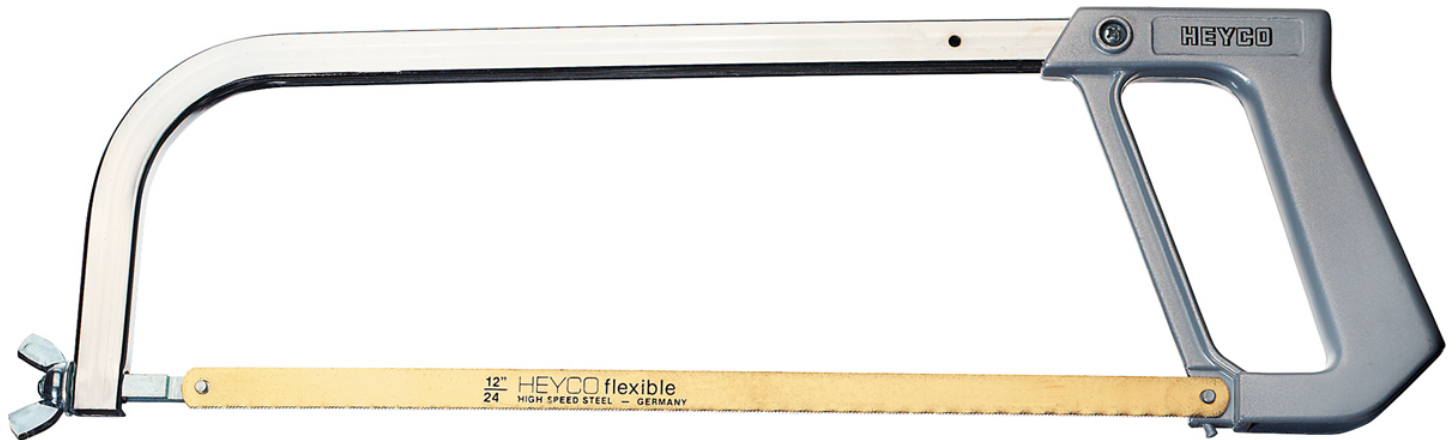

## Metallsägebogen, verstellbar

DIN 6473 B, C/CL = verchromt (Bügel)/chromfarbig (Griff), mit Metallsägeblatt HEYCO 1617 (einseitig gezahnt, Schnellstahl)

Details	
Code-No.	01610000080
Länge (mm)	450
für Blätter mm	250+300
für Blätter "	10+12
Gewicht	380
Verpackungseinheit	1
EAN	4024089030433
Verpackung	Karton

### Inhalt

Code-No.	Name	Menge
01617030000	Metallsägeblätter	1