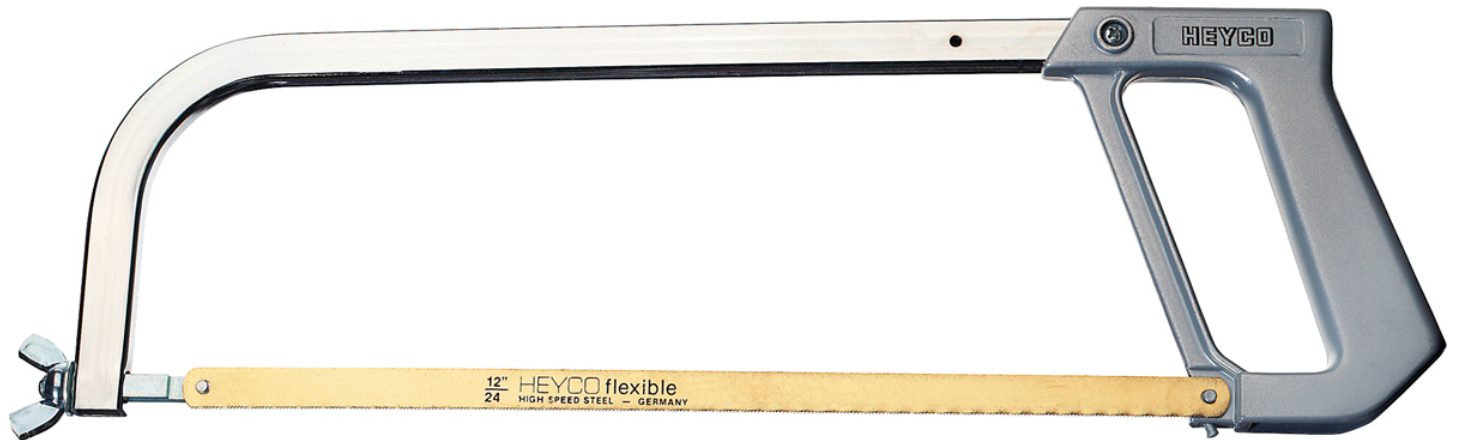

Metallsägebogen, verstellbar

DIN 6473 B, C/CL = verchromt (Bügel)/chromfarbig (Griff), mit Metallsägeblatt HEYCO 1617 (einseitig gezahnt, Schnellstahl)

Details	
Code-No.	01610000080
Länge (mm)	450
für Blätter mm	250+300
für Blätter "	10+12
Gewicht	380
Verpackungseinheit	1
EAN	4024089030433
Verpackung	Karton

Inhalt

Code-No.	Name	Menge
01617030000	Metallsägeblätter	1