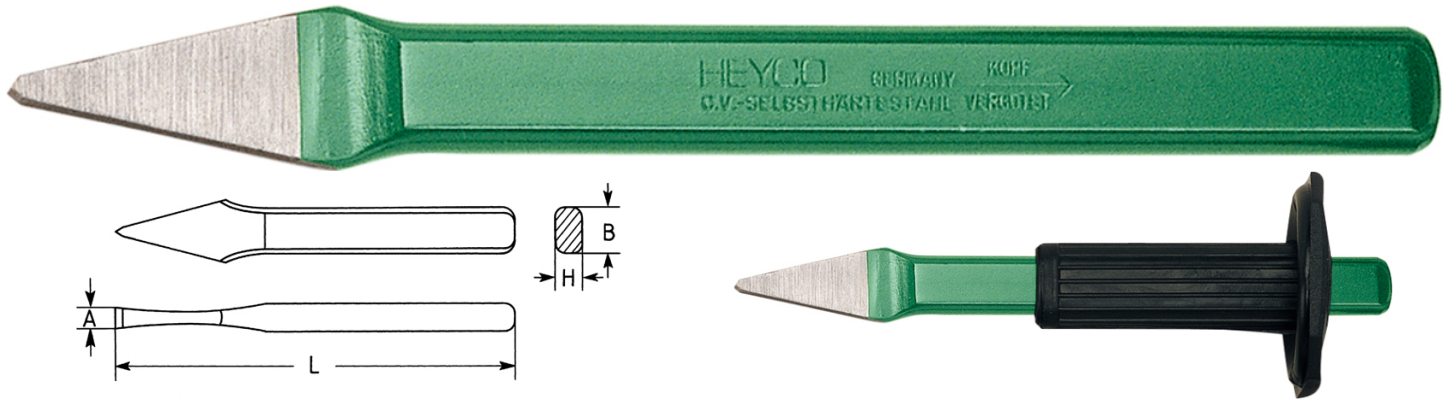

Kreuzmeißel mit Sicherheitsschlagkopf, 200 mm

DIN 6451, Chrom-Vanadium, LS = lackiert, Blatt und Schneide geschliffen, flach-ovale Form, Lufthärtestahl, Sicherheits-Schlagkopf

Details	
Code-No.	01560020021
Art. Nr.	1556
Länge (mm)	200
L Zoll	8
Gewicht	330
Verpackungseinheit	5
EAN	4024089030105
Verpackung	Karton