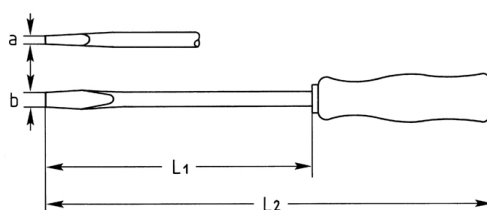

Werkstatt-Schraubendreher für Schlitzschrauben, 250x14 mm

Chrom-Vanadium, C = verchromt (mit schwarzer Spitze), mit durchgehender Klinge und Hartholzheft mit Lederkappe, Klinge mit Sechskant

Details	
Code-No.	01470025080
a mm	2,5
B mm	14
L1 mm	250
L2 mm	390
Klingen-Ø	16
Gewicht	325
Verpackungseinheit	5
EAN	4024089029086
Schlitz	14 x 2,5
Verpackung	Karton