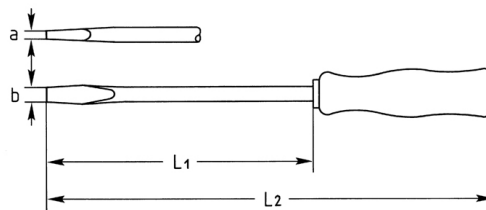

## Werkstatt-Schraubendreher für Schlitzschrauben, 250x14 mm

Chrom-Vanadium, C = verchromt (mit schwarzer Spitze), mit durchgehender Klinge und Hartholzheft mit Lederkappe, Klinge mit Sechskant

Details	
Code-No.	01470025080
a mm	2,5
B mm	14
L1 mm	250
L2 mm	390
Klingen-Ø	16
Gewicht	325
Verpackungseinheit	5
EAN	4024089029086
Schlitz	14 x 2,5
Verpackung	Karton