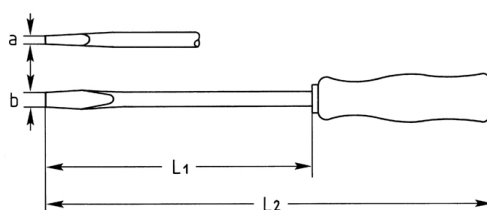

## Werkstatt-Schraubendreher für Schlitzschrauben, 250x14 mm

Chrom-Vanadium, C = verchromt (mit schwarzer Spitze), mit durchgehender Klinge und Hartholzheft mit Lederkappe, Klinge mit Sechskant

Details	
Code-No.	01470025080
a mm	2,5
B mm	14
L1 mm	250
L2 mm	390
Klingen-Ø	16
Gewicht	325
Verpackungseinheit	5
EAN	4024089029086
Schlitz	14 x 2,5
Verpackung	Karton