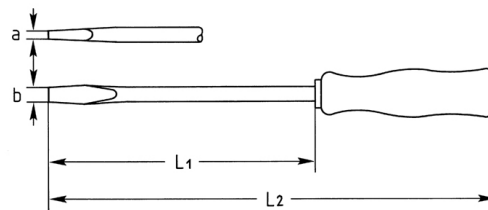

Werkstatt-Schraubendreher für Schlitzschrauben, 150x8 mm

Chrom-Vanadium, C = verchromt (mit schwarzer Spitze), mit durchgehender Klinge und Hartholzheft mit Lederkappe, Klinge mit Sechskant

Details	
Code-No.	01470015080
a mm	1,2
B mm	8
L1 mm	150
L2 mm	270
Klingen-Ø	12
Gewicht	160
Verpackungseinheit	10
EAN	4024089029055
Schlitz	8 x 1,2
Verpackung	Karton