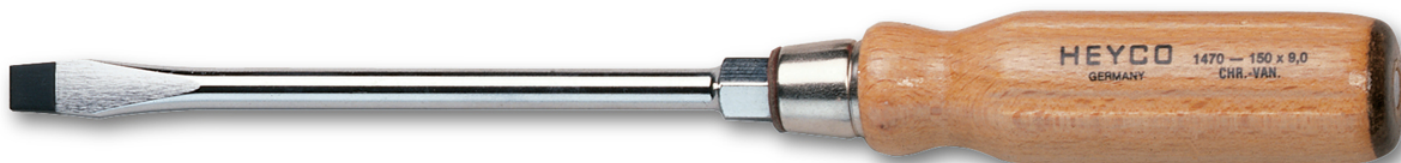

**Werkstatt-Schraubendreher für Schlitzschrauben, 150x8 mm**

Chrom-Vanadium, C = verchromt (mit schwarzer Spitze), mit durchgehender Klinge und Hartholzheft mit Lederkappe, Klinge mit Sechskant

Details	
Code-No.	01470015080
a mm	1,2
B mm	8
L1 mm	150
L2 mm	270
Klingen-Ø	12
Gewicht	160
Verpackungseinheit	10
EAN	4024089029055
Schlitz	8 x 1,2
Verpackung	Karton