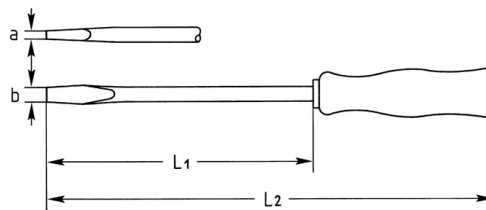

Werkstatt-Schraubendreher für Schlitzschrauben, 150x8 mm

Chrom-Vanadium, C = verchromt (mit schwarzer Spitze), mit durchgehender Klinge und Hartholzheft mit Lederkappe, Klinge mit Sechskant

| Details | |
|--------------------|---------------|
| Code-No. | 01470015080 |
| a mm | 1,2 |
| B mm | 8 |
| L1 mm | 150 |
| L2 mm | 270 |
| Klingen-Ø | 12 |
| Gewicht | 160 |
| Verpackungseinheit | 10 |
| EAN | 4024089029055 |
| Schlitz | 8 x 1,2 |
| Verpackung | Karton |