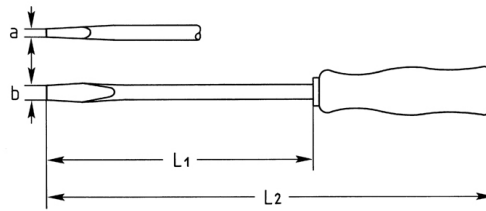

Werkstatt-Schraubendreher für Schlitzschrauben, 150x8 mm

Chrom-Vanadium, C = verchromt (mit schwarzer Spitze), mit durchgehender Klinge und Hartholzheft mit Lederkappe, Klinge mit Sechskant

Details	
Code-No.	01470015080
a mm	1,2
B mm	8
L1 mm	150
L2 mm	270
Klingen-Ø	12
Gewicht	160
Verpackungseinheit	10
EAN	4024089029055
Schlitz	8 x 1,2
Verpackung	Karton