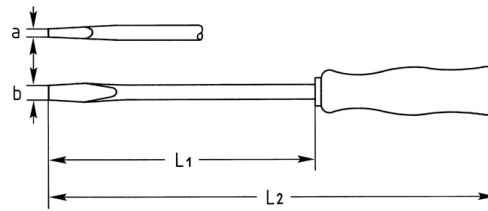

Werkstatt-Schraubendreher für Schlitzschrauben, 125x7 mm

Chrom-Vanadium, C = verchromt (mit schwarzer Spitze), mit durchgehender Klinge und Hartholzheft mit Lederkappe, Klinge mit Sechskant

| Details            |               |
|--------------------|---------------|
| Code-No.           | 01470012580   |
| a mm               | 1,2           |
| B mm               | 7             |
| L1 mm              | 125           |
| L2 mm              | 235           |
| Klingen-Ø          | 10            |
| Gewicht            | 105           |
| Verpackungseinheit | 10            |
| EAN                | 4024089029048 |
| Schlitz            | 7 x 1,2       |
| Verpackung         | Karton        |