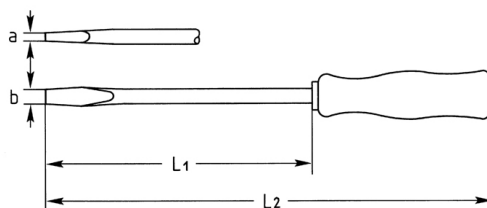

Werkstatt-Schraubendreher für Schlitzschrauben, 125x7 mm

Chrom-Vanadium, C = verchromt (mit schwarzer Spitze), mit durchgehender Klinge und Hartholzheft mit Lederkappe, Klinge mit Sechskant

Details	
Code-No.	01470012580
a mm	1,2
B mm	7
L1 mm	125
L2 mm	235
Klingen-Ø	10
Gewicht	105
Verpackungseinheit	10
EAN	4024089029048
Schlitz	7 x 1,2
Verpackung	Karton