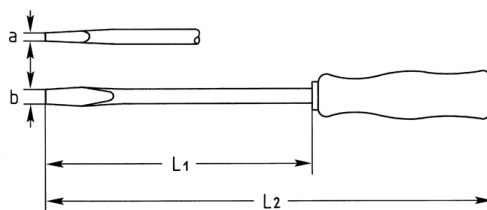

Werkstatt-Schraubendreher für Schlitzschrauben, 125x7 mm

Chrom-Vanadium, C = verchromt (mit schwarzer Spitze), mit durchgehender Klinge und Hartholzheft mit Lederkappe, Klinge mit Sechskant

Details	
Code-No.	01470012580
a mm	1,2
B mm	7
L1 mm	125
L2 mm	235
Klingen-Ø	10
Gewicht	105
Verpackungseinheit	10
EAN	4024089029048
Schlitz	7 x 1,2
Verpackung	Karton