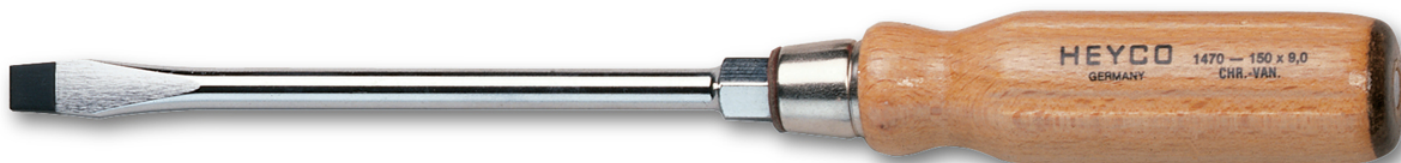

Werkstatt-Schraubendreher für Schlitzschrauben, 125x7 mm

Chrom-Vanadium, C = verchromt (mit schwarzer Spitze), mit durchgehender Klinge und Hartholzheft mit Lederkappe, Klinge mit Sechskant

Details	
Code-No.	01470012580
a mm	1,2
B mm	7
L1 mm	125
L2 mm	235
Klingen-Ø	10
Gewicht	105
Verpackungseinheit	10
EAN	4024089029048
Schlitz	7 x 1,2
Verpackung	Karton