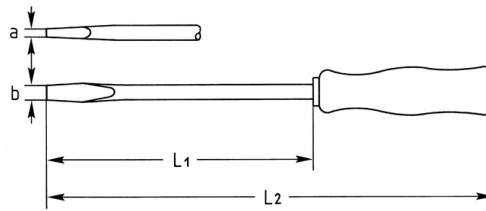

Werkstatt-Schraubendreher für Schlitzschrauben, 125x7 mm

Chrom-Vanadium, C = verchromt (mit schwarzer Spitze), mit durchgehender Klinge und Hartholzheft mit Lederkappe, Klinge mit Sechskant

Details	
Code-No.	01470012580
a mm	1,2
B mm	7
L1 mm	125
L2 mm	235
Klingen-Ø	10
Gewicht	105
Verpackungseinheit	10
EAN	4024089029048
Schlitz	7 x 1,2
Verpackung	Karton