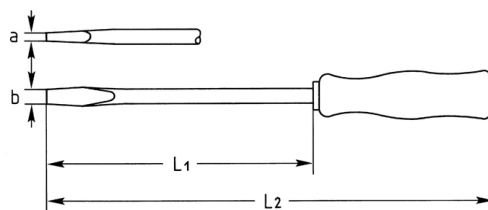

Werkstatt-Schraubendreher für Schlitzschrauben, 90x4,5 mm

Chrom-Vanadium, C = verchromt (mit schwarzer Spitze), mit durchgehender Klinge und Hartholzheft mit Lederkappe, Klinge mit Sechskant

Details	
Code-No.	01470009080
a mm	0,8
B mm	4,5
L1 mm	90
L2 mm	185
Klingen-Ø	6
Gewicht	50
Verpackungseinheit	10
EAN	4024089029024
Schlitz	4,5 x 0,8
Verpackung	Karton