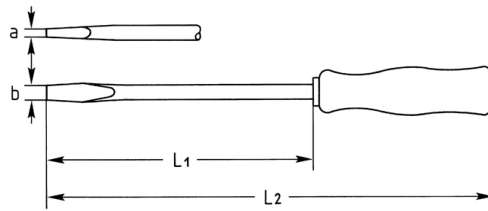

Werkstatt-Schraubendreher für Schlitzschrauben, 75x3,5 mm

Chrom-Vanadium, C = verchromt (mit schwarzer Spitze), mit durchgehender Klinge und Hartholzheft mit Lederkappe, Klinge mit Sechskant

Details	
Code-No.	01470007580
a mm	0,6
B mm	3,5
L1 mm	75
L2 mm	170
Klingen-Ø	6
Gewicht	47
Verpackungseinheit	10
EAN	4024089029017
Schlitz	3,5 x 0,6
Verpackung	Karton