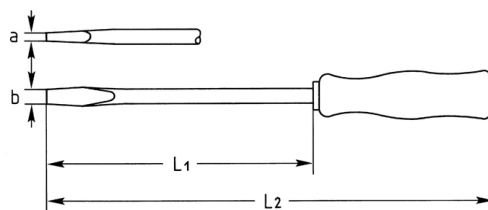

Werkstatt-Schraubendreher für Schlitzschrauben, 75x3,5 mm

Chrom-Vanadium, C = verchromt (mit schwarzer Spitze), mit durchgehender Klinge und Hartholzheft mit Lederkappe, Klinge mit Sechskant

Details	
Code-No.	01470007580
a mm	0,6
B mm	3,5
L1 mm	75
L2 mm	170
Klingen-Ø	6
Gewicht	47
Verpackungseinheit	10
EAN	4024089029017
Schlitz	3,5 x 0,6
Verpackung	Karton