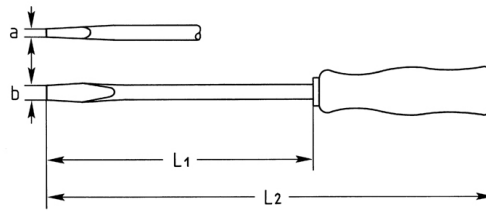

Werkstatt-Schraubendreher für Schlitzschrauben, 75x3,5 mm

Chrom-Vanadium, C = verchromt (mit schwarzer Spitze), mit durchgehender Klinge und Hartholzheft mit Lederkappe, Klinge mit Sechskant

Details	
Code-No.	01470007580
a mm	0,6
B mm	3,5
L1 mm	75
L2 mm	170
Klingen-Ø	6
Gewicht	47
Verpackungseinheit	10
EAN	4024089029017
Schlitz	3,5 x 0,6
Verpackung	Karton