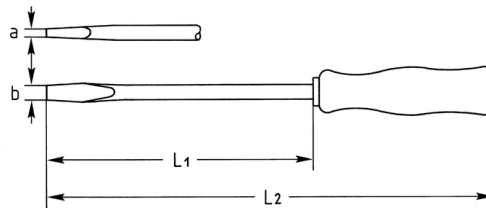

Werkstatt-Schraubendreher für Schlitzschrauben, 75x3,5 mm

Chrom-Vanadium, C = verchromt (mit schwarzer Spitze), mit durchgehender Klinge und Hartholzheft mit Lederkappe, Klinge mit Sechskant

Details	
Code-No.	01470007580
a mm	0,6
B mm	3,5
L1 mm	75
L2 mm	170
Klingen-Ø	6
Gewicht	47
Verpackungseinheit	10
EAN	4024089029017
Schlitz	3,5 x 0,6
Verpackung	Karton