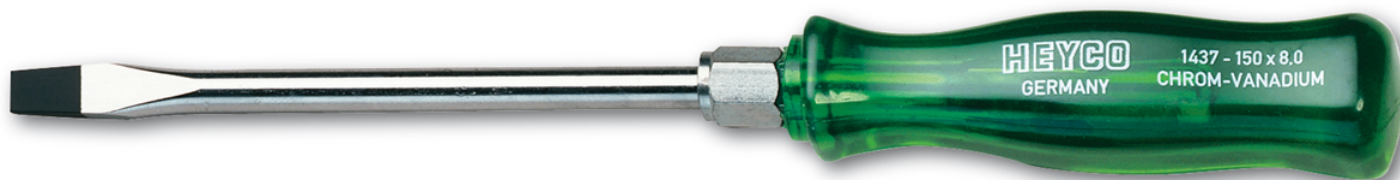

Werkstatt-Schraubendreher für Schlitzschrauben, 125x6,5 mm

DIN 5265 D/ISO 2380-2, Chrom-Vanadium, C = verchromt (mit schwarzer Spitze), Klinge mit Sechskant, mit schlagfestem Kunststoffheft

Details	
Code-No.	01437012580
a mm	1,2
B mm	6,5
L1 mm	125
L2 mm	235
Klingen-Ø	10
Gewicht	100
Verpackungseinheit	10
EAN	4024089028805
Schlitz	125 x 6,5
Verpackung	Karton