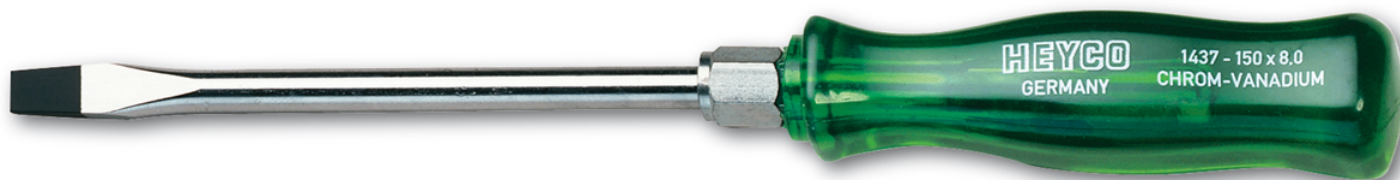

## Werkstatt-Schraubendreher für Schlitzschrauben, 100x5,5 mm

DIN 5265 D/ISO 2380-2, Chrom-Vanadium, C = verchromt (mit schwarzer Spitze), Klinge mit Sechskant, mit schlagfestem Kunststoffheft

Details	
Code-No.	01437010080
a mm	1,0
B mm	5,5
L1 mm	100
L2 mm	200
Klingen-Ø	8
Gewicht	68
Verpackungseinheit	10
EAN	4024089028799
Schlitz	100 x 5,5
Verpackung	Karton