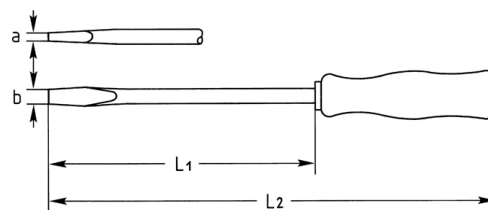

## Werkstatt-Schraubendreher für Schlitzschrauben, 100x5,5 mm

DIN 5265 D/ISO 2380-2, Chrom-Vanadium, C = verchromt (mit schwarzer Spitze), Klinge mit Sechskant, mit schlagfestem Kunststoffheft

Details	
Code-No.	01437010080
a mm	1,0
B mm	5,5
L1 mm	100
L2 mm	200
Klingen-Ø	8
Gewicht	68
Verpackungseinheit	10
EAN	4024089028799
Schlitz	100 x 5,5
Verpackung	Karton