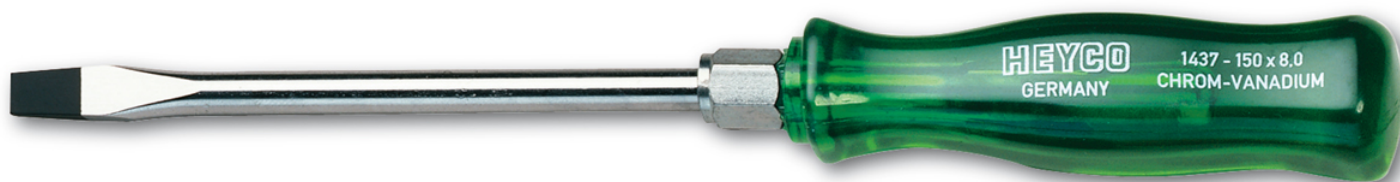

## Werkstatt-Schraubendreher für Schlitzschrauben, 100x5,5 mm

DIN 5265 D/ISO 2380-2, Chrom-Vanadium, C = verchromt (mit schwarzer Spitze), Klinge mit Sechskant, mit schlagfestem Kunststoffheft

Details	
Code-No.	01437010080
a mm	1,0
B mm	5,5
L1 mm	100
L2 mm	200
Klingen-Ø	8
Gewicht	68
Verpackungseinheit	10
EAN	4024089028799
Schlitz	100 x 5,5
Verpackung	Karton