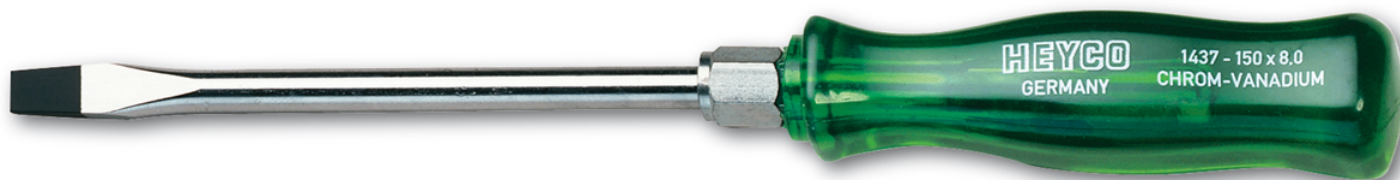

Werkstatt-Schraubendreher für Schlitzschrauben, 100x5,5 mm

DIN 5265 D/ISO 2380-2, Chrom-Vanadium, C = verchromt (mit schwarzer Spitze), Klinge mit Sechskant, mit schlagfestem Kunststoffheft

Details	
Code-No.	01437010080
a mm	1,0
B mm	5,5
L1 mm	100
L2 mm	200
Klingen-Ø	8
Gewicht	68
Verpackungseinheit	10
EAN	4024089028799
Schlitz	100 x 5,5
Verpackung	Karton