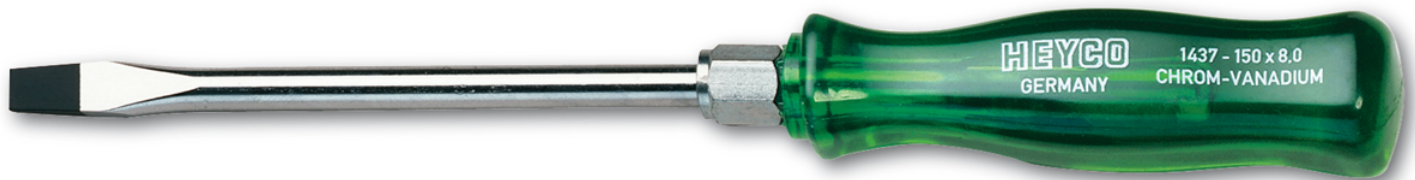

## Werkstatt-Schraubendreher für Schlitzschrauben, 100x5,5 mm

DIN 5265 D/ISO 2380-2, Chrom-Vanadium, C = verchromt (mit schwarzer Spitze), Klinge mit Sechskant, mit schlagfestem Kunststoffheft

Details	
Code-No.	01437010080
a mm	1,0
B mm	5,5
L1 mm	100
L2 mm	200
Klingen-Ø	8
Gewicht	68
Verpackungseinheit	10
EAN	4024089028799
Schlitz	100 x 5,5
Verpackung	Karton