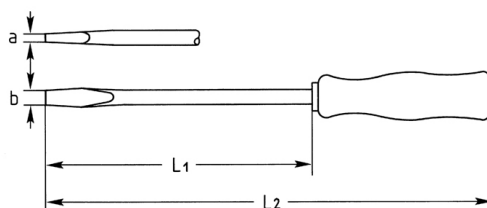

Elektriker-Schraubendreher für Schlitzschrauben, 200x5 mm

Chrom-Vanadium, Cl = verchromt, Klinge mit Kunststoff überzogen (mit schwarzer Spitze) mit schlagfestem Kunststoffheft

Details	
Code-No.	01436020085
a mm	0,8
B mm	5
L1 mm	195
L2 mm	300
Gewicht	86
Verpackungseinheit	10
EAN	4024089028782
Verpackung	Karton