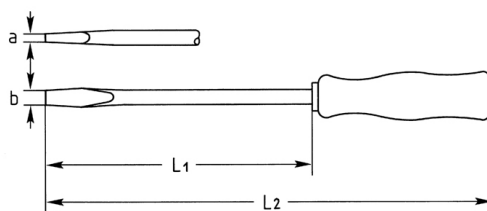

Elektriker-Schraubendreher für Schlitzschrauben, 200x5 mm

Chrom-Vanadium, Cl = verchromt, Klinge mit Kunststoff überzogen (mit schwarzer Spitze) mit schlagfestem Kunststoffheft

Details	
Code-No.	01436020085
a mm	0,8
B mm	5
L1 mm	195
L2 mm	300
Gewicht	86
Verpackungseinheit	10
EAN	4024089028782
Verpackung	Karton