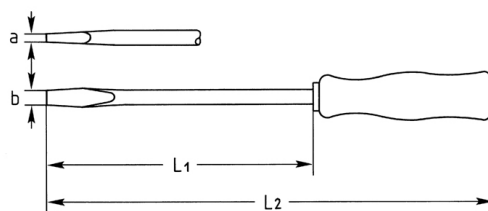

Elektriker-Schraubendreher für Schlitzschrauben, 200x5 mm

Chrom-Vanadium, Cl = verchromt, Klinge mit Kunststoff überzogen (mit schwarzer Spitze) mit schlagfestem Kunststoffheft

Details	
Code-No.	01436020085
a mm	0,8
B mm	5
L1 mm	195
L2 mm	300
Gewicht	86
Verpackungseinheit	10
EAN	4024089028782
Verpackung	Karton