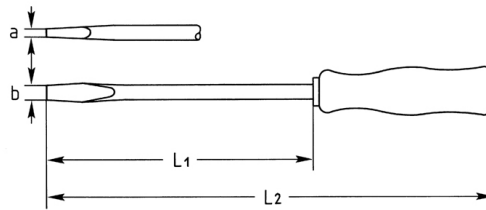

Elektriker-Schraubendreher für Schlitzschrauben, 175x5 mm

Chrom-Vanadium, Cl = verchromt, Klinge mit Kunststoff überzogen (mit schwarzer Spitze) mit schlagfestem Kunststoffheft

Details	
Code-No.	01436017585
a mm	0,8
B mm	5
L1 mm	175
L2 mm	270
Gewicht	81
Verpackungseinheit	10
EAN	4024089028775
Verpackung	Karton