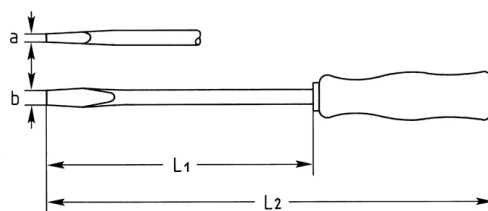

Elektriker-Schraubendreher für Schlitzschrauben, 175x5 mm

Chrom-Vanadium, Cl = verchromt, Klinge mit Kunststoff überzogen (mit schwarzer Spitze) mit schlagfestem Kunststoffheft

Details	
Code-No.	01436017585
a mm	0,8
B mm	5
L1 mm	175
L2 mm	270
Gewicht	81
Verpackungseinheit	10
EAN	4024089028775
Verpackung	Karton