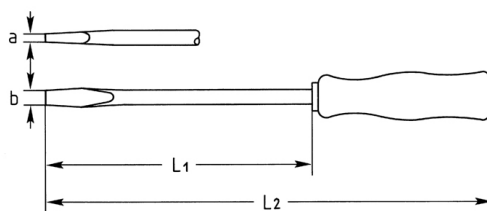

Elektriker-Schraubendreher für Schlitzschrauben, 175x5 mm

Chrom-Vanadium, Cl = verchromt, Klinge mit Kunststoff überzogen (mit schwarzer Spitze) mit schlagfestem Kunststoffheft

Details	
Code-No.	01436017585
a mm	0,8
B mm	5
L1 mm	175
L2 mm	270
Gewicht	81
Verpackungseinheit	10
EAN	4024089028775
Verpackung	Karton