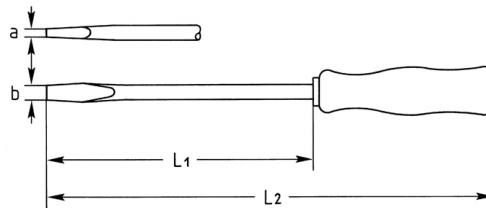

Elektriker-Schraubendreher für Schlitzschrauben, 125x4 mm

Chrom-Vanadium, Cl = verchromt, Klinge mit Kunststoff überzogen (mit schwarzer Spitze) mit schlagfestem Kunststoffheft

Details	
Code-No.	01436012585
a mm	0,8
B mm	4
L1 mm	125
L2 mm	215
Gewicht	50
Verpackungseinheit	10
EAN	4024089028737
Verpackung	Karton