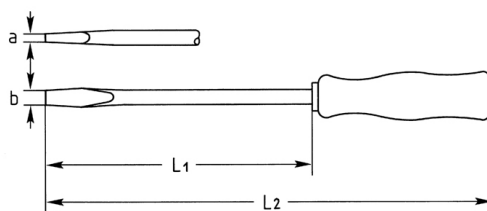

Elektriker-Schraubendreher für Schlitzschrauben, 125x4 mm

Chrom-Vanadium, Cl = verchromt, Klinge mit Kunststoff überzogen (mit schwarzer Spitze) mit schlagfestem Kunststoffheft

Details	
Code-No.	01436012585
a mm	0,8
B mm	4
L1 mm	125
L2 mm	215
Gewicht	50
Verpackungseinheit	10
EAN	4024089028737
Verpackung	Karton