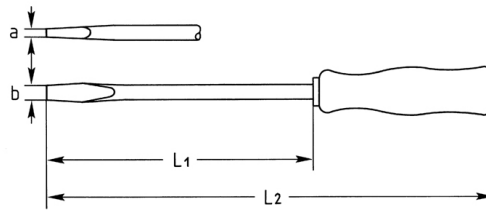

Elektriker-Schraubendreher für Schlitzschrauben, 125x4 mm

Chrom-Vanadium, Cl = verchromt, Klinge mit Kunststoff überzogen (mit schwarzer Spitze) mit schlagfestem Kunststoffheft

Details	
Code-No.	01436012585
a mm	0,8
B mm	4
L1 mm	125
L2 mm	215
Gewicht	50
Verpackungseinheit	10
EAN	4024089028737
Verpackung	Karton