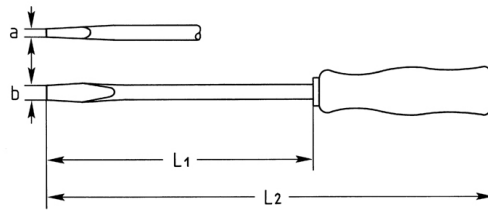

Elektriker-Schraubendreher für Schlitzschrauben, 60x2,5 mm

Chrom-Vanadium, Cl = verchromt, Klinge mit Kunststoff überzogen (mit schwarzer Spitze) mit schlagfestem Kunststoffheft

Details	
Code-No.	01436006085
a mm	0,4
B mm	2,5
L1 mm	60
L2 mm	135
Gewicht	24
Verpackungseinheit	10
EAN	4024089028669
Verpackung	Karton