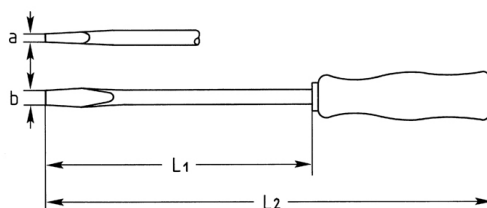

Elektriker-Schraubendreher für Schlitzschrauben, 60x2,5 mm

Chrom-Vanadium, Cl = verchromt, Klinge mit Kunststoff überzogen (mit schwarzer Spitze) mit schlagfestem Kunststoffheft

Details	
Code-No.	01436006085
a mm	0,4
B mm	2,5
L1 mm	60
L2 mm	135
Gewicht	24
Verpackungseinheit	10
EAN	4024089028669
Verpackung	Karton