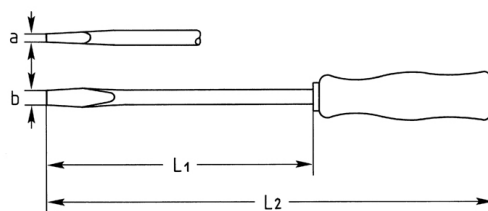

Elektriker-Schraubendreher für Schlitzschrauben, 60x2,5 mm 

Chrom-Vanadium, Cl = verchromt, Klinge mit Kunststoff überzogen (mit schwarzer Spitze) mit schlagfestem Kunststoffheft

Details	
Code-No.	01436006085
a mm	0,4
B mm	2,5
L1 mm	60
L2 mm	135
Gewicht	24
Verpackungseinheit	10
EAN	4024089028669
Verpackung	Karton