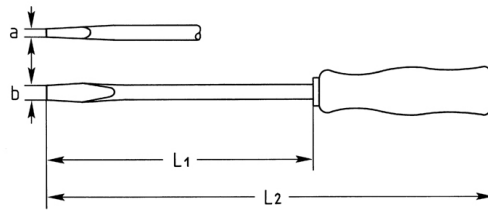

Elektriker-Schraubendreher für Schlitzschrauben, 60x2,5 mm 

Chrom-Vanadium, Cl = verchromt, Klinge mit Kunststoff überzogen (mit schwarzer Spitze) mit schlagfestem Kunststoffheft

Details	
Code-No.	01436006085
a mm	0,4
B mm	2,5
L1 mm	60
L2 mm	135
Gewicht	24
Verpackungseinheit	10
EAN	4024089028669
Verpackung	Karton