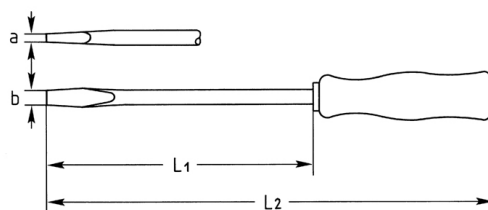

Elektriker-Schraubendreher für Schlitzschrauben, 200x5 mm

Chrom-Vanadium, C = verchromt (mit schwarzer Spitze), mit schlagfestem Kunststoffheft

Details	
Code-No.	01435020080
a mm	0,8
B mm	5
L1 mm	200
L2 mm	295
Gewicht	82
Verpackungseinheit	10
EAN	4024089028652
Schlitz	200 x 5,0
Verpackung	Karton