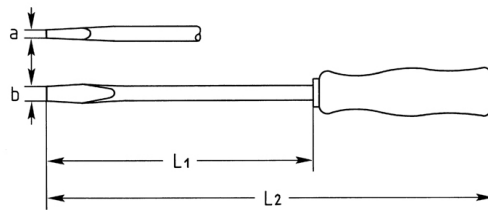

Elektriker-Schraubendreher für Schlitzschrauben, 175x5 mm

Chrom-Vanadium, C = verchromt (mit schwarzer Spitze), mit schlagfestem Kunststoffheft

Details	
Code-No.	01435017580
a mm	0,8
B mm	5
L1 mm	175
L2 mm	275
Gewicht	75
Verpackungseinheit	10
EAN	4024089028645
Schlitz	175 x 5,0
Verpackung	Karton