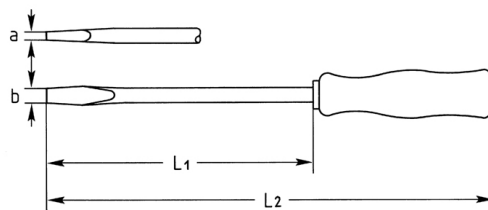

Elektriker-Schraubendreher für Schlitzschrauben, 125x4 mm

Chrom-Vanadium, C = verchromt (mit schwarzer Spitze), mit schlagfestem Kunststoffheft

Details	
Code-No.	01435012580
a mm	0,8
B mm	4
L1 mm	125
L2 mm	215
Gewicht	47
Verpackungseinheit	10
EAN	4024089028621
Schlitz	125 x 4,0
Verpackung	Karton