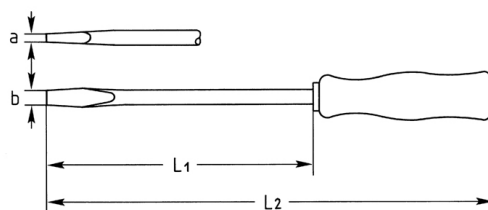

Elektriker-Schraubendreher für Schlitzschrauben, 125x4 mm

Chrom-Vanadium, C = verchromt (mit schwarzer Spitze), mit schlagfestem Kunststoffheft

Details	
Code-No.	01435012580
a mm	0,8
B mm	4
L1 mm	125
L2 mm	215
Gewicht	47
Verpackungseinheit	10
EAN	4024089028621
Schlitz	125 x 4,0
Verpackung	Karton