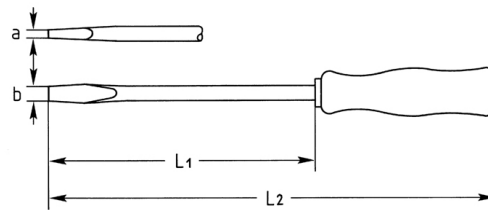

Elektriker-Schraubendreher für Schlitzschrauben, 125x4 mm

Chrom-Vanadium, C = verchromt (mit schwarzer Spitze), mit schlagfestem Kunststoffheft

Details	
Code-No.	01435012580
a mm	0,8
B mm	4
L1 mm	125
L2 mm	215
Gewicht	47
Verpackungseinheit	10
EAN	4024089028621
Schlitz	125 x 4,0
Verpackung	Karton