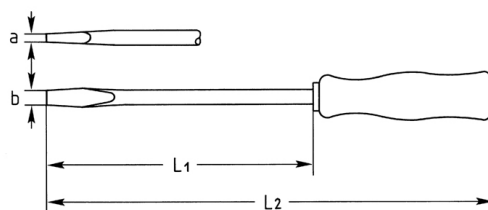

Elektriker-Schraubendreher für Schlitzschrauben, 100x3 mm

Chrom-Vanadium, C = verchromt (mit schwarzer Spitze), mit schlagfestem Kunststoffheft

Details	
Code-No.	01435010080
a mm	0,5
B mm	3
L1 mm	100
L2 mm	175
Gewicht	26
Verpackungseinheit	10
EAN	4024089028614
Schlitz	100 x 3,0
Verpackung	Karton