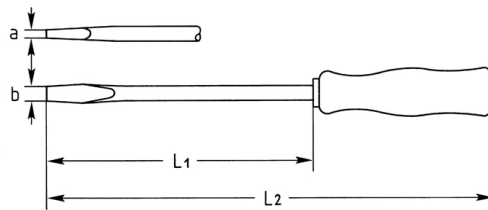

Elektriker-Schraubendreher für Schlitzschrauben, 100x3 mm

Chrom-Vanadium, C = verchromt (mit schwarzer Spitze), mit schlagfestem Kunststoffheft

Details	
Code-No.	01435010080
a mm	0,5
B mm	3
L1 mm	100
L2 mm	175
Gewicht	26
Verpackungseinheit	10
EAN	4024089028614
Schlitz	100 x 3,0
Verpackung	Karton