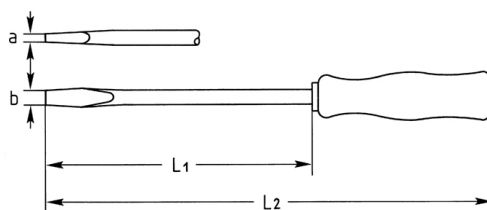

Elektriker-Schraubendreher für Schlitzschrauben, 60x2,5 mm

Chrom-Vanadium, C = verchromt (mit schwarzer Spitze), mit schlagfestem Kunststoffheft

Details	
Code-No.	01435006080
a mm	0,4
B mm	2,5
L1 mm	60
L2 mm	135
Gewicht	23
Verpackungseinheit	10
EAN	4024089028591
Schlitz	60 x 2,5
Verpackung	Karton