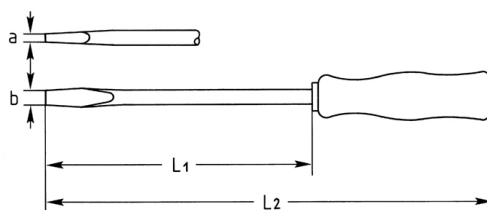

Elektriker-Schraubendreher für Schlitzschrauben, 60x2,5 mm 

Chrom-Vanadium, C = verchromt (mit schwarzer Spitze), mit schlagfestem Kunststoffheft

Details	
Code-No.	01435006080
a mm	0,4
B mm	2,5
L1 mm	60
L2 mm	135
Gewicht	23
Verpackungseinheit	10
EAN	4024089028591
Schlitz	60 x 2,5
Verpackung	Karton