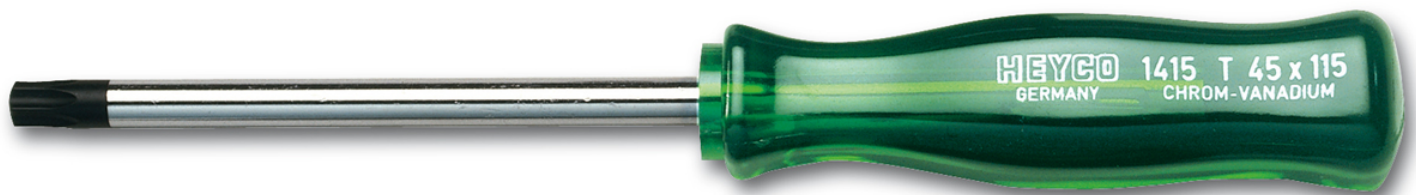

## Schraubendreher für Innen-TORX®-Schrauben, T30

Chrom-Vanadium, C = verchromt (mit schwarzer Spitze), mit schlagfestem Kunststoffheft

Details	
Code-No.	01415003080
T	T30
Torx mm	5,52
L1 mm	100
L2 mm	200
Gewicht	79
Verpackungseinheit	10
EAN	4024089028379
Verpackung	Karton