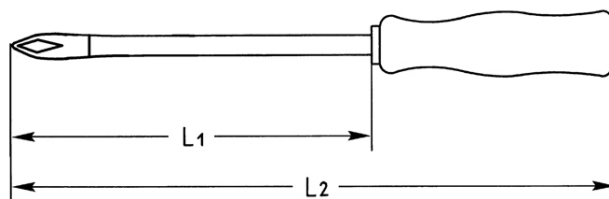

## Schraubendreher für Innen-TORX®-Schrauben, T30

Chrom-Vanadium, C = verchromt (mit schwarzer Spitze), mit schlagfestem Kunststoffheft

Details	
Code-No.	01415003080
T	T30
Torx mm	5,52
L1 mm	100
L2 mm	200
Gewicht	79
Verpackungseinheit	10
EAN	4024089028379
Verpackung	Karton