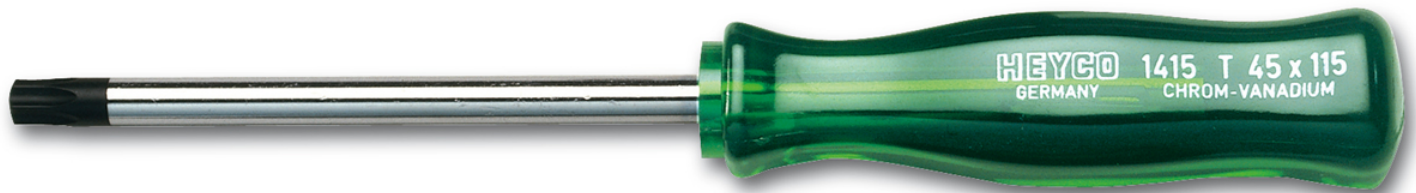

Schraubendreher für Innen-TORX®-Schrauben, T27

Chrom-Vanadium, C = verchromt (mit schwarzer Spitze), mit schlagfestem Kunststoffheft

Details	
Code-No.	01415002780
T	T27
Torx mm	4,99
L1 mm	100
L2 mm	200
Gewicht	69
Verpackungseinheit	10
EAN	4024089028362
Verpackung	Karton