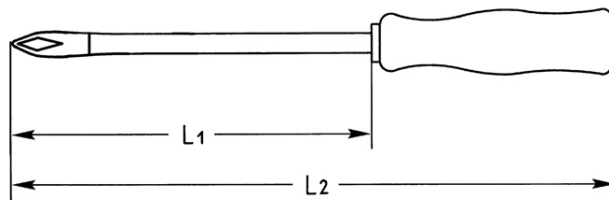

Schraubendreher für Innen-TORX®-Schrauben, T27

Chrom-Vanadium, C = verchromt (mit schwarzer Spitze), mit schlagfestem Kunststoffheft

Details	
Code-No.	01415002780
T	T27
Torx mm	4,99
L1 mm	100
L2 mm	200
Gewicht	69
Verpackungseinheit	10
EAN	4024089028362
Verpackung	Karton