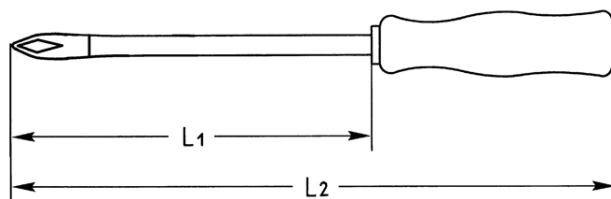

Schraubendreher für Innen-TORX®-Schrauben, T27

Chrom-Vanadium, C = verchromt (mit schwarzer Spitze), mit schlagfestem Kunststoffheft

Details	
Code-No.	01415002780
T	T27
Torx mm	4,99
L1 mm	100
L2 mm	200
Gewicht	69
Verpackungseinheit	10
EAN	4024089028362
Verpackung	Karton