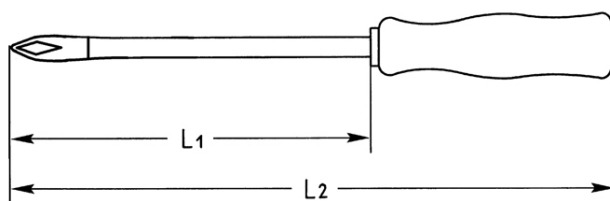

**Schraubendreher für Innen-TORX®-Schrauben, T27**

Chrom-Vanadium, C = verchromt (mit schwarzer Spitze), mit schlagfestem Kunststoffheft

Details	
Code-No.	01415002780
T	T27
Torx mm	4,99
L1 mm	100
L2 mm	200
Gewicht	69
Verpackungseinheit	10
EAN	4024089028362
Verpackung	Karton