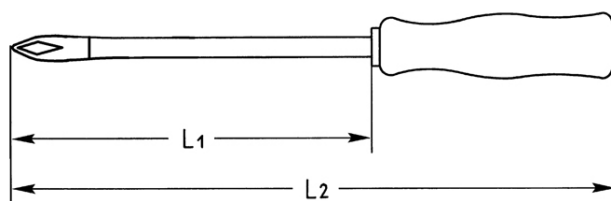

Schraubendreher für Innen-TORX®-Schrauben, T25

Chrom-Vanadium, C = verchromt (mit schwarzer Spitze), mit schlagfestem Kunststoffheft

Details	
Code-No.	01415002580
T	T25
Torx mm	4,43
L1 mm	100
L2 mm	190
Gewicht	48
Verpackungseinheit	10
EAN	4024089028355
Verpackung	Karton