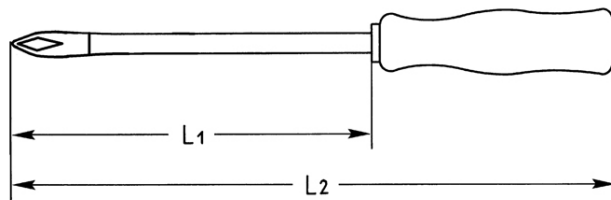

Schraubendreher für Innen-TORX®-Schrauben, T20

Chrom-Vanadium, C = verchromt (mit schwarzer Spitze), mit schlagfestem Kunststoffheft

Details	
Code-No.	01415002080
T	T20
Torx mm	3,86
L1 mm	90
L2 mm	190
Gewicht	44
Verpackungseinheit	10
EAN	4024089028348
Verpackung	Karton