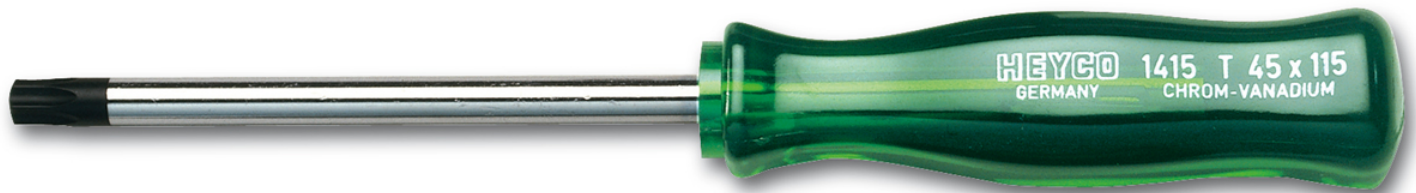

Schraubendreher für Innen-TORX®-Schrauben, T20

Chrom-Vanadium, C = verchromt (mit schwarzer Spitze), mit schlagfestem Kunststoffheft

Details	
Code-No.	01415002080
T	T20
Torx mm	3,86
L1 mm	90
L2 mm	190
Gewicht	44
Verpackungseinheit	10
EAN	4024089028348
Verpackung	Karton