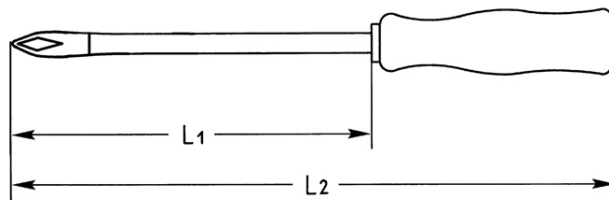

Schraubendreher für Innen-TORX®-Schrauben, T 8

Chrom-Vanadium, C = verchromt (mit schwarzer Spitze), mit schlagfestem Kunststoffheft

Details	
Code-No.	01415000880
T	T 8
Torx mm	2,31
L1 mm	60
L2 mm	140
Gewicht	23
Verpackungseinheit	10
EAN	4024089028300
Verpackung	Karton