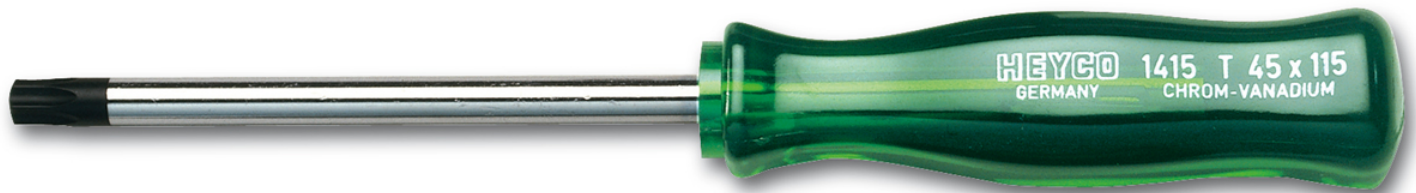

Schraubendreher für Innen-TORX®-Schrauben, T 8

Chrom-Vanadium, C = verchromt (mit schwarzer Spitze), mit schlagfestem Kunststoffheft

Details	
Code-No.	01415000880
T	T 8
Torx mm	2,31
L1 mm	60
L2 mm	140
Gewicht	23
Verpackungseinheit	10
EAN	4024089028300
Verpackung	Karton