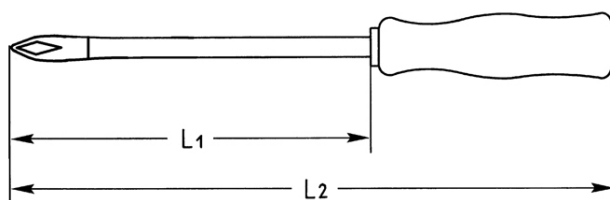

VDE Kreuzschlitz-Schraubendreher für PHILLIPS-RECESS-Schrauben, No.3

DIN 7438, Chrom-Vanadium, BV = brüniert, schutzisoliert gemäß DIN EN 60900, mit eingespritzt ummantelter Klinge, mit schlagfestem Kunststoffheft

Details	
Code-No.	01411003033
Art. Nr.	3
L1 mm	150
L2 mm	260
Gewicht	130
Verpackungseinheit	10
EAN	4024089028188
Verpackung	Karton