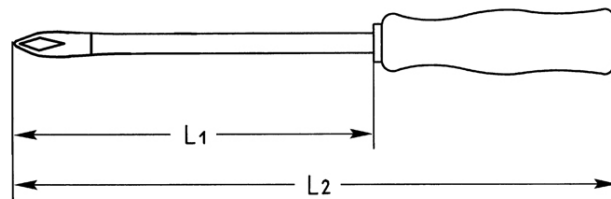

VDE Kreuzschlitz-Schraubendreher für PHILLIPS-RECESS-Schrauben, No.2

DIN 7438, Chrom-Vanadium, BV = brüniert, schutzisoliert gemäß DIN EN 60900, mit eingespritzt ummantelter Klinge, mit schlagfestem Kunststoffheft

Details	
Code-No.	01411002033
Art. Nr.	2
L1 mm	100
L2 mm	200
Gewicht	70
Verpackungseinheit	10
EAN	4024089028164
Verpackung	Karton