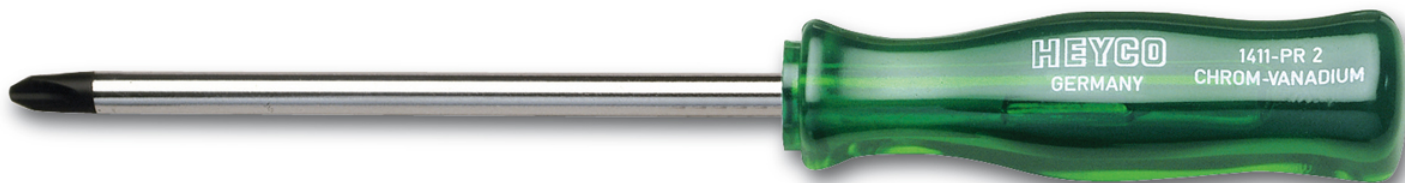

Kreuzschlitz-Schraubendreher für PHILLIPS-RECESS-Schrauben, No.1

DIN/ISO 8764-2, Chrom-Vanadium, C = verchromt (mit schwarzer Spitze), mit schlagfestem Kunststoffheft, No. 3+4 = Klinge mit Sechskant

Details

Code-No.	01411001080
PH	1
L1 mm	80
L2 mm	170
Gewicht	48
Verpackungseinheit	10
EAN	4024089028157
Verpackung	Karton