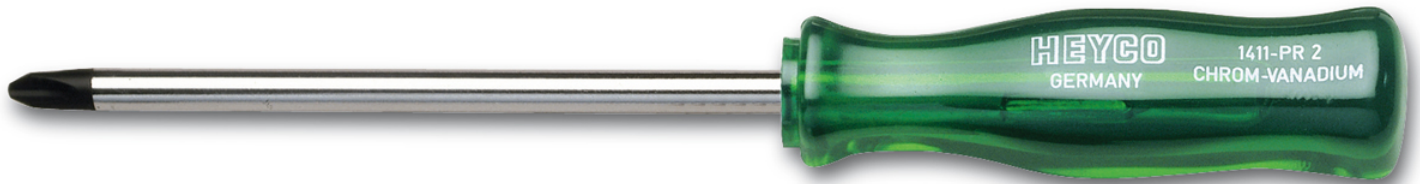

Kreuzschlitz-Schraubendreher für PHILLIPS-RECESS-Schrauben, No.1

DIN/ISO 8764-2, Chrom-Vanadium, C = verchromt (mit schwarzer Spitze), mit schlagfestem Kunststoffheft, No. 3+4 = Klinge mit Sechskant

Details

Code-No.	01411001080
PH	1
L1 mm	80
L2 mm	170
Gewicht	48
Verpackungseinheit	10
EAN	4024089028157
Verpackung	Karton