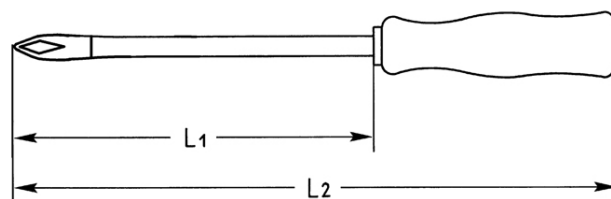

Kreuzschlitz-Schraubendreher für PHILLIPS-RECESS-Schrauben, No.1

DIN/ISO 8764-2, Chrom-Vanadium, C = verchromt (mit schwarzer Spitze), mit schlagfestem Kunststoffheft, No. 3+4 = Klinge mit Sechskant

Details

Code-No.	01411001080
PH	1
L1 mm	80
L2 mm	170
Gewicht	48
Verpackungseinheit	10
EAN	4024089028157
Verpackung	Karton