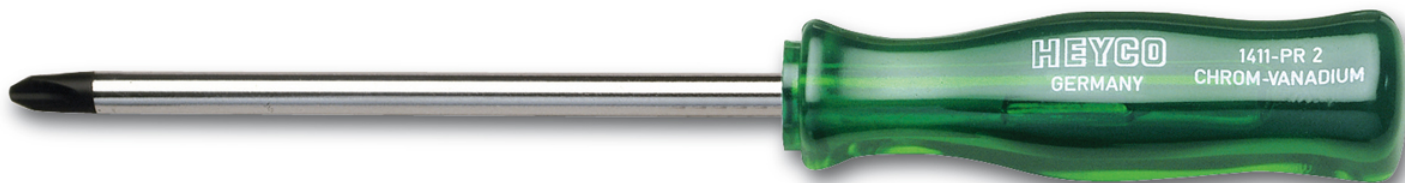

## Kreuzschlitz-Schraubendreher für PHILLIPS-RECESS-Schrauben, No.1

DIN/ISO 8764-2, Chrom-Vanadium, C = verchromt (mit schwarzer Spitze), mit schlagfestem Kunststoffheft, No. 3+4 = Klinge mit Sechskant

### Details

Code-No.	01411001080
PH	1
L1 mm	80
L2 mm	170
Gewicht	48
Verpackungseinheit	10
EAN	4024089028157
Verpackung	Karton