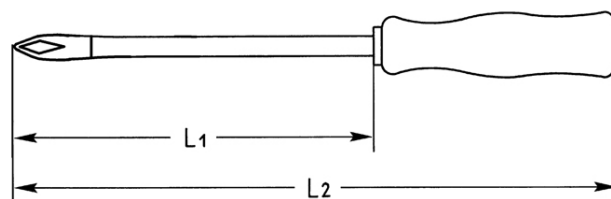

## Kreuzschlitz-Schraubendreher für PHILLIPS-RECESS-Schrauben, No.1

DIN/ISO 8764-2, Chrom-Vanadium, C = verchromt (mit schwarzer Spitze), mit schlagfestem Kunststoffheft, No. 3+4 = Klinge mit Sechskant

### Details

Code-No.	01411001080
PH	1
L1 mm	80
L2 mm	170
Gewicht	48
Verpackungseinheit	10
EAN	4024089028157
Verpackung	Karton