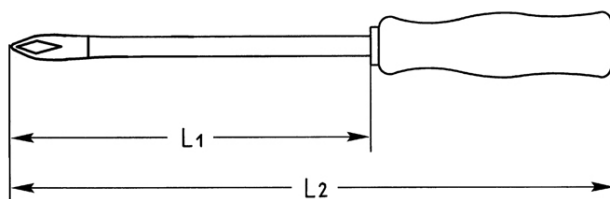

Kreuzschlitz-Schraubendreher für PHILLIPS-RECESS-Schrauben, No.1

DIN/ISO 8764-2, Chrom-Vanadium, C = verchromt (mit schwarzer Spitze), mit schlagfestem Kunststoffheft, No. 3+4 = Klinge mit Sechskant

Details

Code-No.	01411001080
PH	1
L1 mm	80
L2 mm	170
Gewicht	48
Verpackungseinheit	10
EAN	4024089028157
Verpackung	Karton