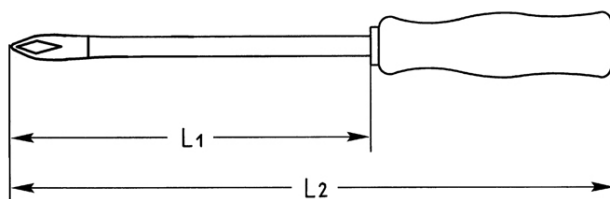

## Kreuzschlitz-Schraubendreher für PHILLIPS-RECESS-Schrauben, No.1

DIN/ISO 8764-2, Chrom-Vanadium, C = verchromt (mit schwarzer Spitze), mit schlagfestem Kunststoffheft, No. 3+4 = Klinge mit Sechskant

### Details

Code-No.	01411001080
PH	1
L1 mm	80
L2 mm	170
Gewicht	48
Verpackungseinheit	10
EAN	4024089028157
Verpackung	Karton