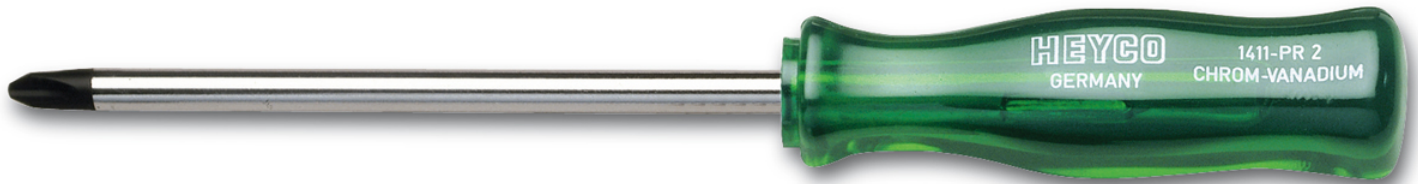

## Kreuzschlitz-Schraubendreher für PHILLIPS-RECESS-Schrauben, No.1

DIN/ISO 8764-2, Chrom-Vanadium, C = verchromt (mit schwarzer Spitze), mit schlagfestem Kunststoffheft, No. 3+4 = Klinge mit Sechskant

### Details

Code-No.	01411001080
PH	1
L1 mm	80
L2 mm	170
Gewicht	48
Verpackungseinheit	10
EAN	4024089028157
Verpackung	Karton