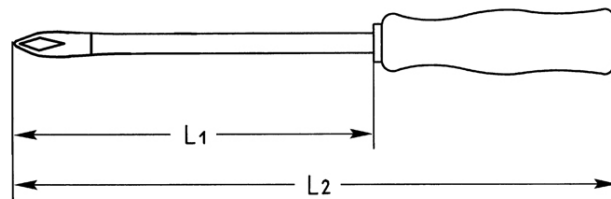

VDE Kreuzschlitz-Schraubendreher für PHILLIPS-RECESS-Schrauben, No.1

DIN 7438, Chrom-Vanadium, BV = brüniert, schutzisoliert gemäß DIN EN 60900, mit eingespritzt ummantelter Klinge, mit schlagfestem Kunststoffheft

Details	
Code-No.	01411001033
Art. Nr.	1
L1 mm	80
L2 mm	170
Gewicht	42
Verpackungseinheit	10
EAN	4024089028140
Verpackung	Karton