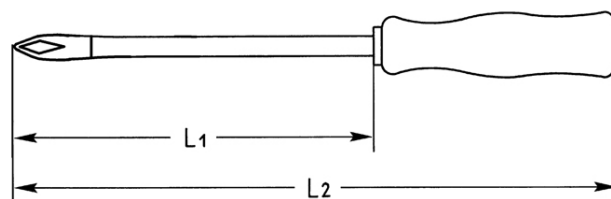

## Kreuzschlitz-Schraubendreher für PHILLIPS-RECESS-Schrauben, No.02

DIN/ISO 8764-2, Chrom-Vanadium, C = verchromt (mit schwarzer Spitze), mit schlagfestem Kunststoffheft, No. 3+4 = Klinge mit Sechskant

### Details

Code-No.	01411000280
PH	02
L1 mm	25
L2 mm	85
Gewicht	48
Verpackungseinheit	10
EAN	4024089028133
Verpackung	Karton