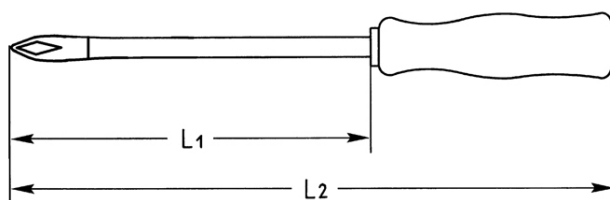

## VDE Kreuzschlitz-Schraubendreher für PHILLIPS-RECESS-Schrauben, No.0

DIN 7438, Chrom-Vanadium, BV = brüniert, schutzisoliert gemäß DIN EN 60900, mit eingespritzt ummantelter Klinge, mit schlagfestem Kunststoffheft

Details	
Code-No.	01411000033
Art. Nr.	0
L1 mm	60
L2 mm	140
Gewicht	24
Verpackungseinheit	10
EAN	4024089028102
Verpackung	Karton