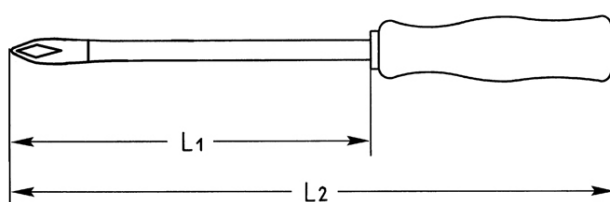

Kreuzschlitz-Schraubendreher für PHILLIPS-RECESS-Schrauben, No.4

Chrom-Vanadium, C = verchromt (mit schwarzer Spitze), mit durchgehender Klinge und Hartholzheft mit Lederkappe, Klinge mit Sechskant

Details	
Code-No.	01405004080
L1 mm	200
L2 mm	340
6kt Klinge mm	17
Gewicht	310
Verpackungseinheit	10
EAN	4024089028096
PH	4
Verpackung	Karton