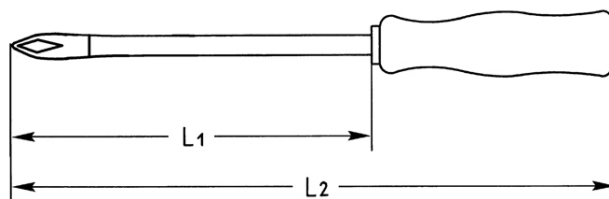

## Kreuzschlitz-Schraubendreher für PHILLIPS-RECESS-Schrauben, No.3

Chrom-Vanadium, C = verchromt (mit schwarzer Spitze), mit durchgehender Klinge und Hartholzheft mit Lederkappe, Klinge mit Sechskant

Details	
Code-No.	01405003080
L1 mm	150
L2 mm	270
6kt Klinge mm	12
Gewicht	160
Verpackungseinheit	10
EAN	4024089028089
PH	3
Verpackung	Karton