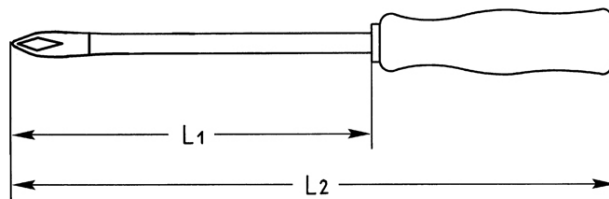

## Kreuzschlitz-Schraubendreher für PHILLIPS-RECESS-Schrauben, No.3

Chrom-Vanadium, C = verchromt (mit schwarzer Spitze), mit durchgehender Klinge und Hartholzheft mit Lederkappe, Klinge mit Sechskant

Details	
Code-No.	01405003080
L1 mm	150
L2 mm	270
6kt Klinge mm	12
Gewicht	160
Verpackungseinheit	10
EAN	4024089028089
PH	3
Verpackung	Karton