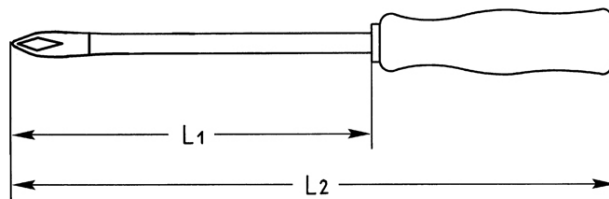

Kreuzschlitz-Schraubendreher für PHILLIPS-RECESS-Schrauben, No.3

Chrom-Vanadium, C = verchromt (mit schwarzer Spitze), mit durchgehender Klinge und Hartholzheft mit Lederkappe, Klinge mit Sechskant

Details	
Code-No.	01405003080
L1 mm	150
L2 mm	270
6kt Klinge mm	12
Gewicht	160
Verpackungseinheit	10
EAN	4024089028089
PH	3
Verpackung	Karton