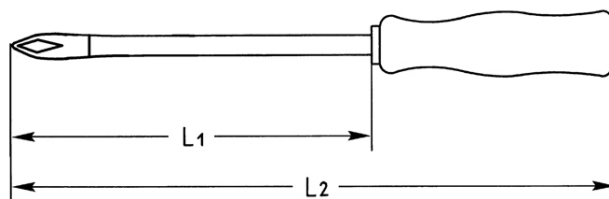

## Kreuzschlitz-Schraubendreher für PHILLIPS-RECESS-Schrauben, No.2

Chrom-Vanadium, C = verchromt (mit schwarzer Spitze), mit durchgehender Klinge und Hartholzheft mit Lederkappe, Klinge mit Sechskant

| Details            |               |
|--------------------|---------------|
| Code-No.           | 01405002080   |
| L1 mm              | 100           |
| L2 mm              | 210           |
| 6kt Klinge mm      | 10            |
| Gewicht            | 94            |
| Verpackungseinheit | 10            |
| EAN                | 4024089028072 |
| PH                 | 2             |
| Verpackung         | Karton        |