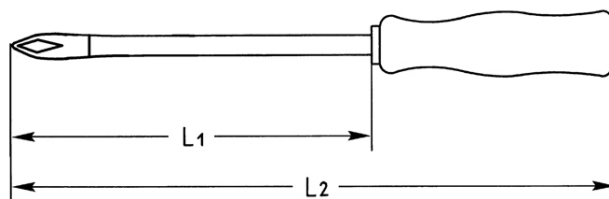

Kreuzschlitz-Schraubendreher für PHILLIPS-RECESS-Schrauben, No.2

Chrom-Vanadium, C = verchromt (mit schwarzer Spitze), mit durchgehender Klinge und Hartholzheft mit Lederkappe, Klinge mit Sechskant

| Details | |
|--------------------|---------------|
| Code-No. | 01405002080 |
| L1 mm | 100 |
| L2 mm | 210 |
| 6kt Klinge mm | 10 |
| Gewicht | 94 |
| Verpackungseinheit | 10 |
| EAN | 4024089028072 |
| PH | 2 |
| Verpackung | Karton |