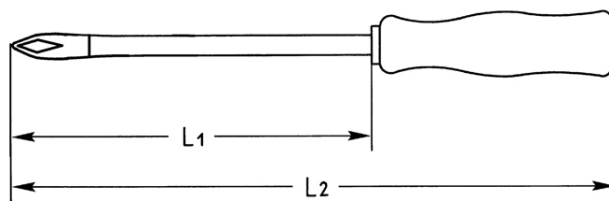

## Kreuzschlitz-Schraubendreher für PHILLIPS-RECESS-Schrauben, No.2

Chrom-Vanadium, C = verchromt (mit schwarzer Spitze), mit durchgehender Klinge und Hartholzheft mit Lederkappe, Klinge mit Sechskant

Details	
Code-No.	01405002080
L1 mm	100
L2 mm	210
6kt Klinge mm	10
Gewicht	94
Verpackungseinheit	10
EAN	4024089028072
PH	2
Verpackung	Karton