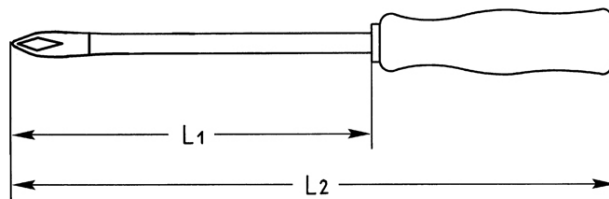

Kreuzschlitz-Schraubendreher für PHILLIPS-RECESS-Schrauben, No.1

Chrom-Vanadium, C = verchromt (mit schwarzer Spitze), mit durchgehender Klinge und Hartholzheft mit Lederkappe, Klinge mit Sechskant

Details	
Code-No.	01405001080
L1 mm	80
L2 mm	175
6kt Klinge mm	6
Gewicht	52
Verpackungseinheit	10
EAN	4024089028065
PH	1
Verpackung	Karton