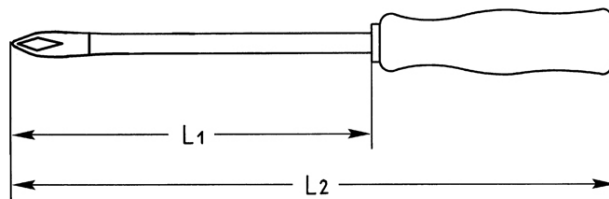

## Kreuzschlitz-Schraubendreher für PHILLIPS-RECESS-Schrauben, No.1

Chrom-Vanadium, C = verchromt (mit schwarzer Spitze), mit durchgehender Klinge und Hartholzheft mit Lederkappe, Klinge mit Sechskant

Details	
Code-No.	01405001080
L1 mm	80
L2 mm	175
6kt Klinge mm	6
Gewicht	52
Verpackungseinheit	10
EAN	4024089028065
PH	1
Verpackung	Karton