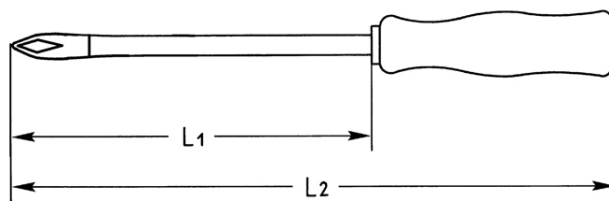

## Kreuzschlitz-Schraubendreher für PHILLIPS-RECESS-Schrauben, No.1

Chrom-Vanadium, C = verchromt (mit schwarzer Spitze), mit durchgehender Klinge und Hartholzheft mit Lederkappe, Klinge mit Sechskant

Details	
Code-No.	01405001080
L1 mm	80
L2 mm	175
6kt Klinge mm	6
Gewicht	52
Verpackungseinheit	10
EAN	4024089028065
PH	1
Verpackung	Karton