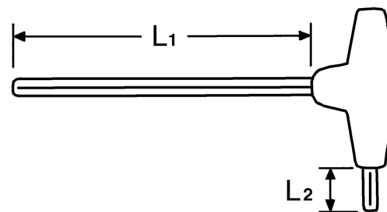

Winkelschraubendreher für Innen-TORX®-Schrauben, T40

Chrom-Vanadium, C = verchromt (mit schwarzer Spitze), mit schlagfestem Kunststoffheft

Details	
Code-No.	01347004080
T	T40
Torx mm	6,65
L1 mm	175
L2 mm	25
Gewicht	113
Verpackungseinheit	10
EAN	4024089110432
Verpackung	Karton