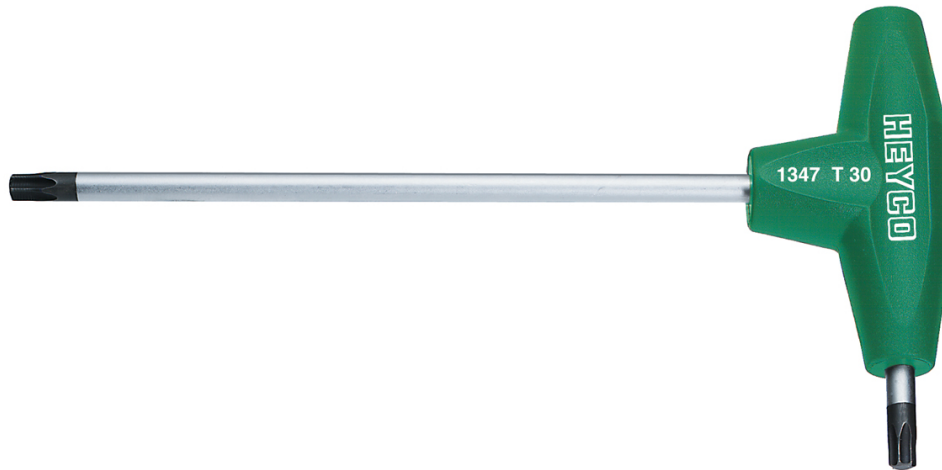

Winkelschraubendreher für Innen-TORX®-Schrauben, T40

Chrom-Vanadium, C = verchromt (mit schwarzer Spitze), mit schlagfestem Kunststoffheft

Details	
Code-No.	01347004080
T	T40
Torx mm	6,65
L1 mm	175
L2 mm	25
Gewicht	113
Verpackungseinheit	10
EAN	4024089110432
Verpackung	Karton