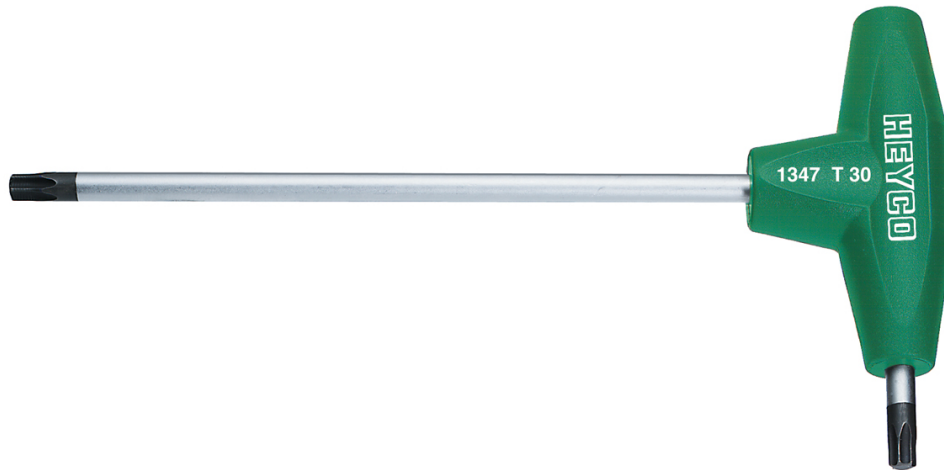

## Winkelschraubendreher für Innen-TORX®-Schrauben, T27

Chrom-Vanadium, C = verchromt (mit schwarzer Spitze), mit schlagfestem Kunststoffheft

Details	
Code-No.	01347002780
T	T27
Torx mm	4,99
L1 mm	150
L2 mm	20
Gewicht	56
Verpackungseinheit	10
EAN	4024089110418
Verpackung	Karton