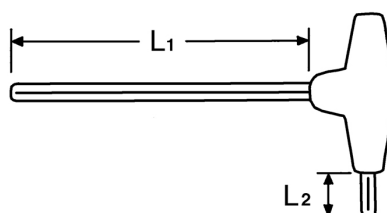

Winkelschraubendreher für Innen-TORX®-Schrauben, T27

Chrom-Vanadium, C = verchromt (mit schwarzer Spitze), mit schlagfestem Kunststoffheft

Details	
Code-No.	01347002780
T	T27
Torx mm	4,99
L1 mm	150
L2 mm	20
Gewicht	56
Verpackungseinheit	10
EAN	4024089110418
Verpackung	Karton