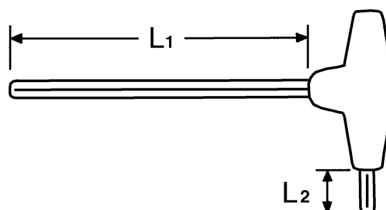

Winkelschraubendreher für Innen-TORX®-Schrauben, T27

Chrom-Vanadium, C = verchromt (mit schwarzer Spitze), mit schlagfestem Kunststoffheft

Details	
Code-No.	01347002780
T	T27
Torx mm	4,99
L1 mm	150
L2 mm	20
Gewicht	56
Verpackungseinheit	10
EAN	4024089110418
Verpackung	Karton