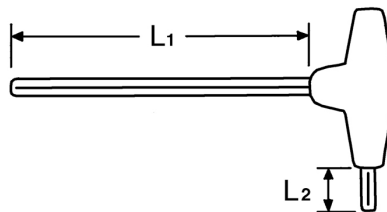

## Winkelschraubendreher für Innen-TORX®-Schrauben, T27

Chrom-Vanadium, C = verchromt (mit schwarzer Spitze), mit schlagfestem Kunststoffheft

Details	
Code-No.	01347002780
T	T27
Torx mm	4,99
L1 mm	150
L2 mm	20
Gewicht	56
Verpackungseinheit	10
EAN	4024089110418
Verpackung	Karton