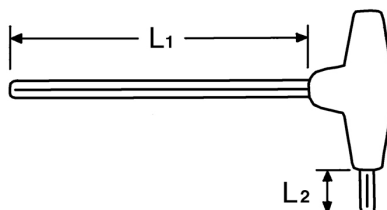

Winkelschraubendreher für Innen-TORX®-Schrauben, T27

Chrom-Vanadium, C = verchromt (mit schwarzer Spitze), mit schlagfestem Kunststoffheft

Details	
Code-No.	01347002780
T	T27
Torx mm	4,99
L1 mm	150
L2 mm	20
Gewicht	56
Verpackungseinheit	10
EAN	4024089110418
Verpackung	Karton