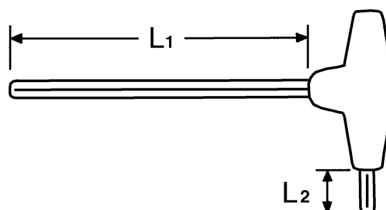

Winkelschraubendreher für Innen-TORX®-Schrauben, T 9

Chrom-Vanadium, C = verchromt (mit schwarzer Spitze), mit schlagfestem Kunststoffheft

Details	
Code-No.	01347000980
T	T 9
Torx mm	2,50
L1 mm	125
L2 mm	15
Gewicht	17
Verpackungseinheit	10
EAN	4024089110364
Verpackung	Karton