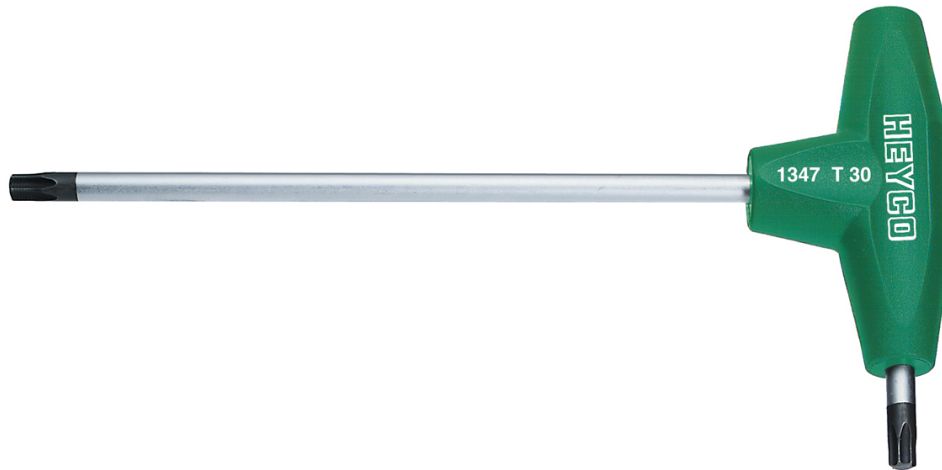

Winkelschraubendreher für Innen-TORX®-Schrauben, T 8

Chrom-Vanadium, C = verchromt (mit schwarzer Spitze), mit schlagfestem Kunststoffheft

Details	
Code-No.	01347000880
T	T 8
Torx mm	2,31
L1 mm	125
L2 mm	15
Gewicht	16
Verpackungseinheit	10
EAN	4024089110357
Verpackung	Karton