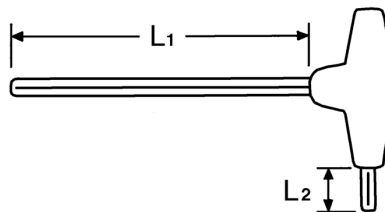

Winkelschraubendreher für Innen-TORX®-Schrauben, T 8

Chrom-Vanadium, C = verchromt (mit schwarzer Spitze), mit schlagfestem Kunststoffheft

Details	
Code-No.	01347000880
T	T 8
Torx mm	2,31
L1 mm	125
L2 mm	15
Gewicht	16
Verpackungseinheit	10
EAN	4024089110357
Verpackung	Karton