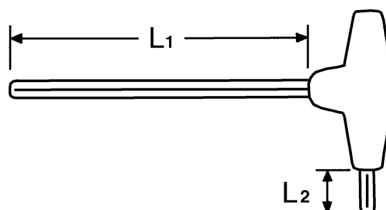

## Winkelschraubendreher für Innen-TORX®-Schrauben, T 8

Chrom-Vanadium, C = verchromt (mit schwarzer Spitze), mit schlagfestem Kunststoffheft

Details	
Code-No.	01347000880
T	T 8
Torx mm	2,31
L1 mm	125
L2 mm	15
Gewicht	16
Verpackungseinheit	10
EAN	4024089110357
Verpackung	Karton