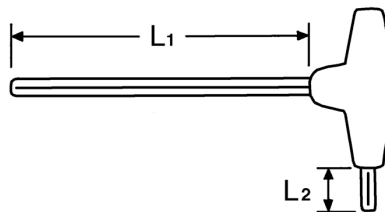

Winkelschraubendreher für Innen-TORX®-Schrauben, T 7

Chrom-Vanadium, C = verchromt (mit schwarzer Spitze), mit schlagfestem Kunststoffheft

Details	
Code-No.	01347000780
T	T 7
Torx mm	1,99
L1 mm	125
L2 mm	15
Gewicht	16
Verpackungseinheit	10
EAN	4024089110340
Verpackung	Karton