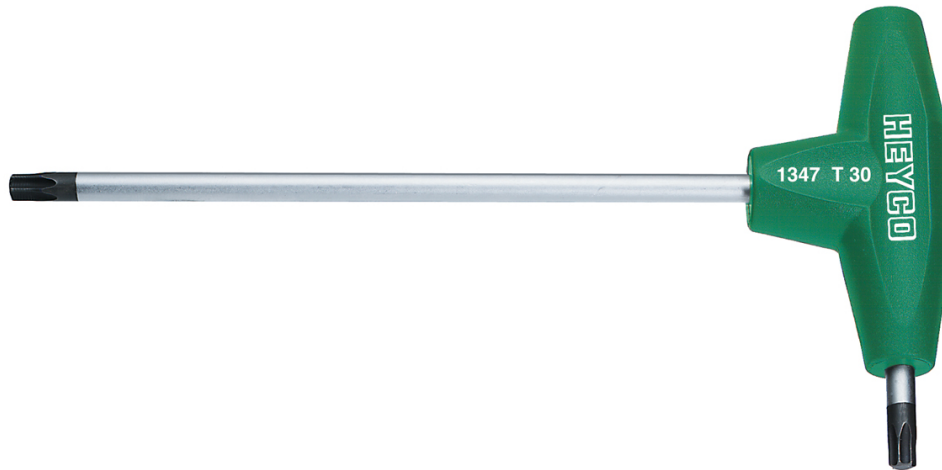

Winkelschraubendreher für Innen-TORX®-Schrauben, T 7

Chrom-Vanadium, C = verchromt (mit schwarzer Spitze), mit schlagfestem Kunststoffheft

Details	
Code-No.	01347000780
T	T 7
Torx mm	1,99
L1 mm	125
L2 mm	15
Gewicht	16
Verpackungseinheit	10
EAN	4024089110340
Verpackung	Karton