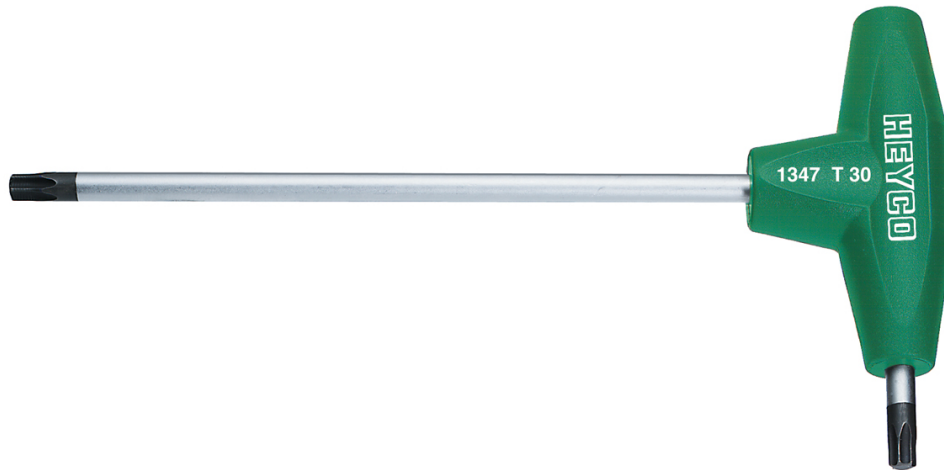

Winkelschraubendreher für Innen-TORX®-Schrauben, T 7

Chrom-Vanadium, C = verchromt (mit schwarzer Spitze), mit schlagfestem Kunststoffheft

Details	
Code-No.	01347000780
T	T 7
Torx mm	1,99
L1 mm	125
L2 mm	15
Gewicht	16
Verpackungseinheit	10
EAN	4024089110340
Verpackung	Karton