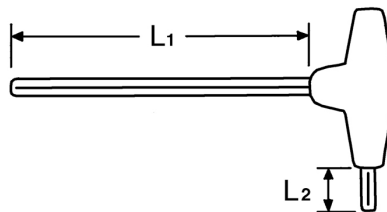

Winkelschraubendreher für Innen-TORX®-Schrauben, T 7

Chrom-Vanadium, C = verchromt (mit schwarzer Spitze), mit schlagfestem Kunststoffheft

Details	
Code-No.	01347000780
T	T 7
Torx mm	1,99
L1 mm	125
L2 mm	15
Gewicht	16
Verpackungseinheit	10
EAN	4024089110340
Verpackung	Karton