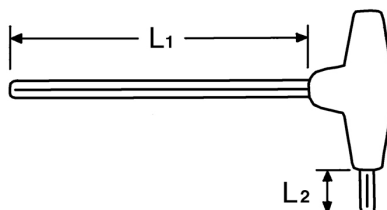

Winkelschraubendreher für Innen-TORX®-Schrauben, T 7

Chrom-Vanadium, C = verchromt (mit schwarzer Spitze), mit schlagfestem Kunststoffheft

Details	
Code-No.	01347000780
T	T 7
Torx mm	1,99
L1 mm	125
L2 mm	15
Gewicht	16
Verpackungseinheit	10
EAN	4024089110340
Verpackung	Karton