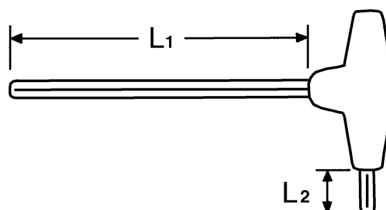

Winkelschraubendreher für Innen-TORX®-Schrauben, T 7

Chrom-Vanadium, C = verchromt (mit schwarzer Spitze), mit schlagfestem Kunststoffheft

Details	
Code-No.	01347000780
T	T 7
Torx mm	1,99
L1 mm	125
L2 mm	15
Gewicht	16
Verpackungseinheit	10
EAN	4024089110340
Verpackung	Karton