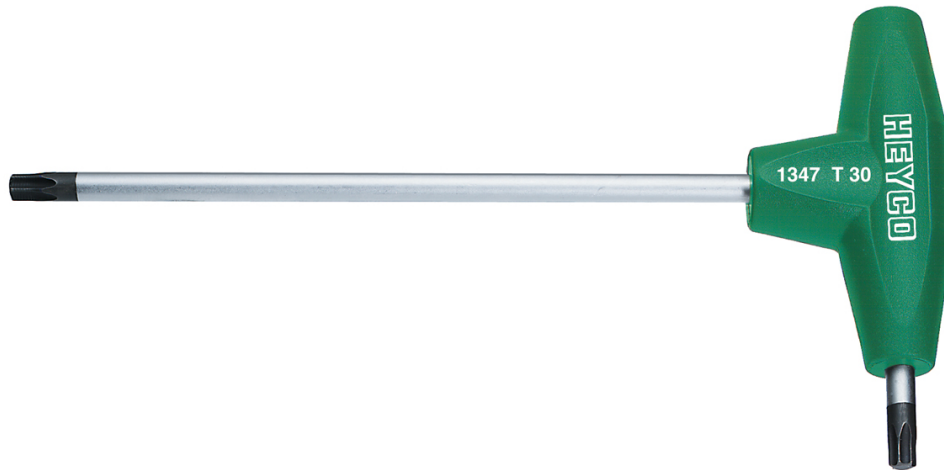

Winkelschraubendreher für Innen-TORX®-Schrauben, T 6

Chrom-Vanadium, C = verchromt (mit schwarzer Spitze), mit schlagfestem Kunststoffheft

Details	
Code-No.	01347000680
T	T 6
Torx mm	1,67
L1 mm	125
L2 mm	15
Gewicht	16
Verpackungseinheit	10
EAN	4024089110333
Verpackung	Karton