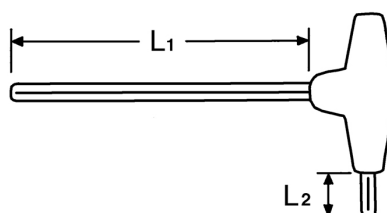

Winkelschraubendreher für Innen-TORX®-Schrauben, T 6

Chrom-Vanadium, C = verchromt (mit schwarzer Spitze), mit schlagfestem Kunststoffheft

Details	
Code-No.	01347000680
T	T 6
Torx mm	1,67
L1 mm	125
L2 mm	15
Gewicht	16
Verpackungseinheit	10
EAN	4024089110333
Verpackung	Karton