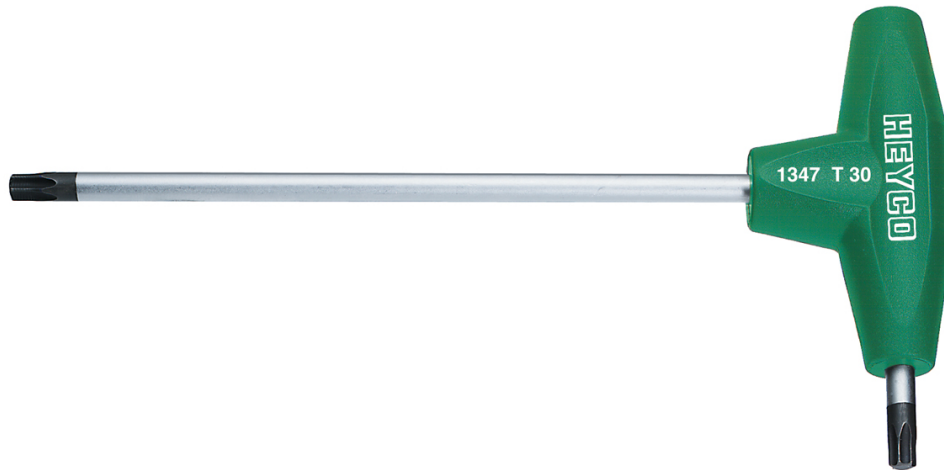

## Winkelschraubendreher für Innen-TORX®-Schrauben, T 6

Chrom-Vanadium, C = verchromt (mit schwarzer Spitze), mit schlagfestem Kunststoffheft

Details	
Code-No.	01347000680
T	T 6
Torx mm	1,67
L1 mm	125
L2 mm	15
Gewicht	16
Verpackungseinheit	10
EAN	4024089110333
Verpackung	Karton