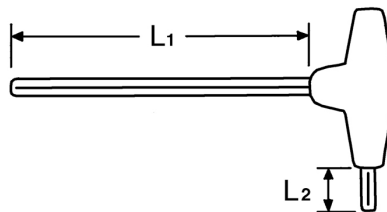

Winkelschraubendreher für Innen-TORX®-Schrauben, T 6

Chrom-Vanadium, C = verchromt (mit schwarzer Spitze), mit schlagfestem Kunststoffheft

Details	
Code-No.	01347000680
T	T 6
Torx mm	1,67
L1 mm	125
L2 mm	15
Gewicht	16
Verpackungseinheit	10
EAN	4024089110333
Verpackung	Karton