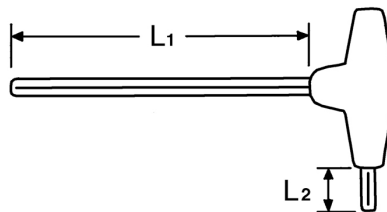

## Winkelschraubendreher für Innen-TORX®-Schrauben, T 6

Chrom-Vanadium, C = verchromt (mit schwarzer Spitze), mit schlagfestem Kunststoffheft

Details	
Code-No.	01347000680
T	T 6
Torx mm	1,67
L1 mm	125
L2 mm	15
Gewicht	16
Verpackungseinheit	10
EAN	4024089110333
Verpackung	Karton