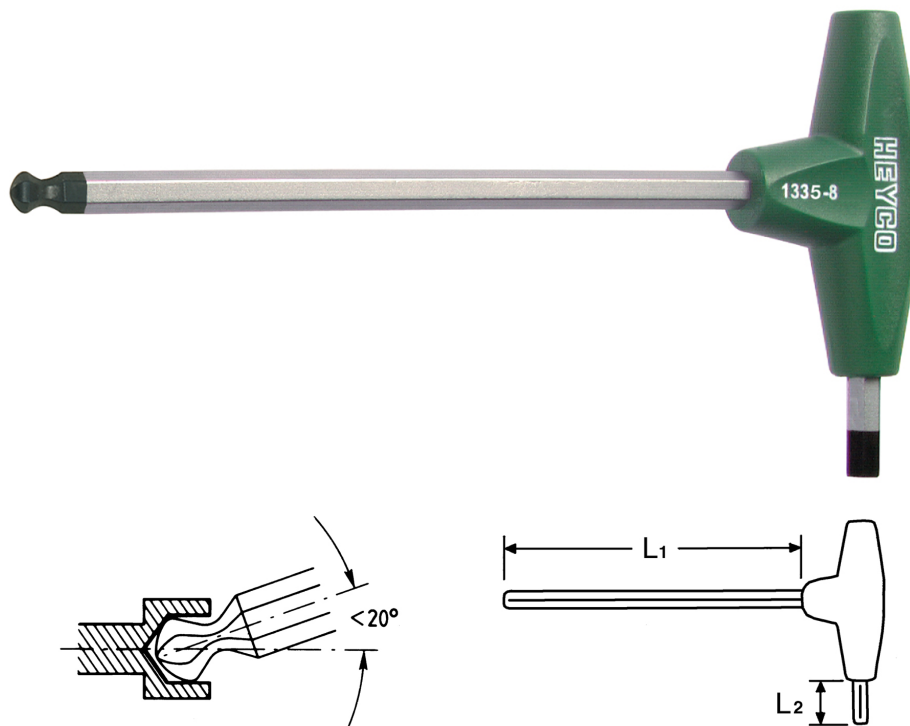

Kugelpf-Winkelschraubendreher für Innensechskantschrauben, 4,0 mm

Chrom-Vanadium, C = verchromt (mit schwarzer Spitze) mit schlagfestem Kunststoffheft, zum Schrauben von schwer zugänglich liegenden Innensechskantschrauben in einem Arbeitswinkel von bis zu 20°

Details	
Code-No.	01335004080
6Kt innen mm	4,0
L1 mm	125
L2 mm	15
Gewicht	26
Verpackungseinheit	10
EAN	4024089113150

Details

Verpackung

Karton