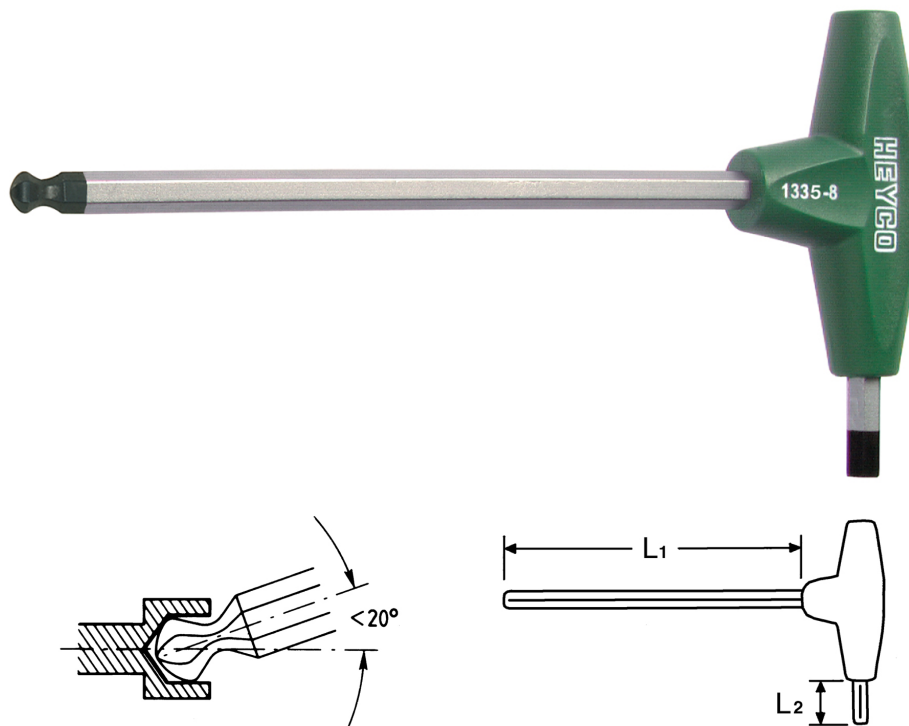

Kugelpf-Winkelschraubendreher für Innensechskantschrauben, 4,0 mm

Chrom-Vanadium, C = verchromt (mit schwarzer Spitze) mit schlagfestem Kunststoffheft, zum Schrauben von schwer zugänglich liegenden Innensechskantschrauben in einem Arbeitswinkel von bis zu 20°

Details	
Code-No.	01335004080
6Kt innen mm	4,0
L1 mm	125
L2 mm	15
Gewicht	26
Verpackungseinheit	10
EAN	4024089113150

Details

Verpackung

Karton