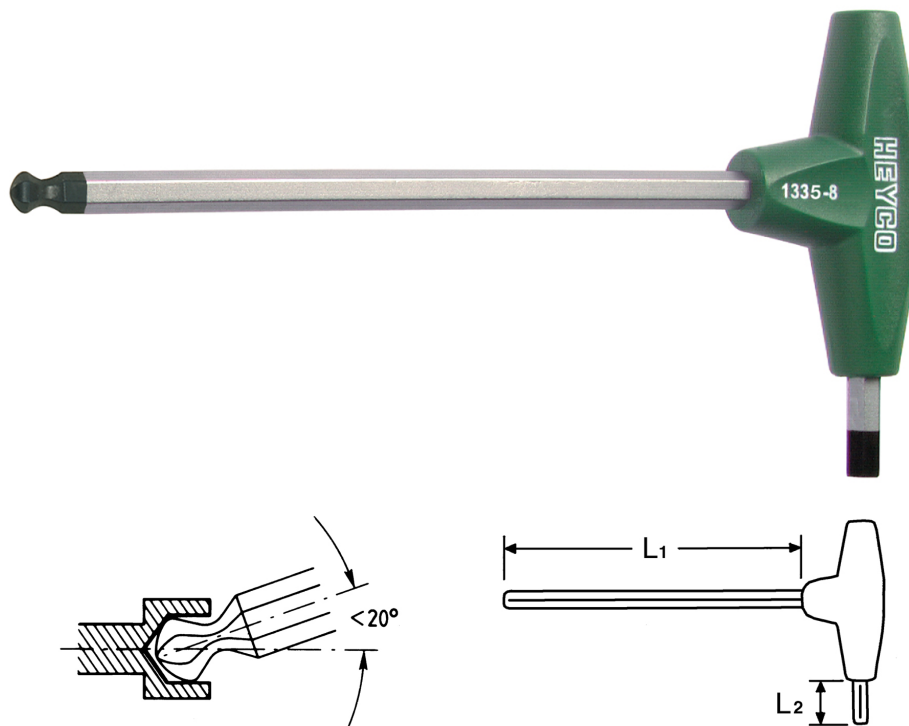

Kugelpf-Winkelschraubendreher für Innensechskantschrauben, 3,0 mm

Chrom-Vanadium, C = verchromt (mit schwarzer Spitze) mit schlagfestem Kunststoffheft, zum Schrauben von schwer zugänglich liegenden Innensechskantschrauben in einem Arbeitswinkel von bis zu 20°

Details	
Code-No.	01335003080
6Kt innen mm	3,0
L1 mm	125
L2 mm	15
Gewicht	17
Verpackungseinheit	10
EAN	4024089113167

Details

Verpackung

Karton