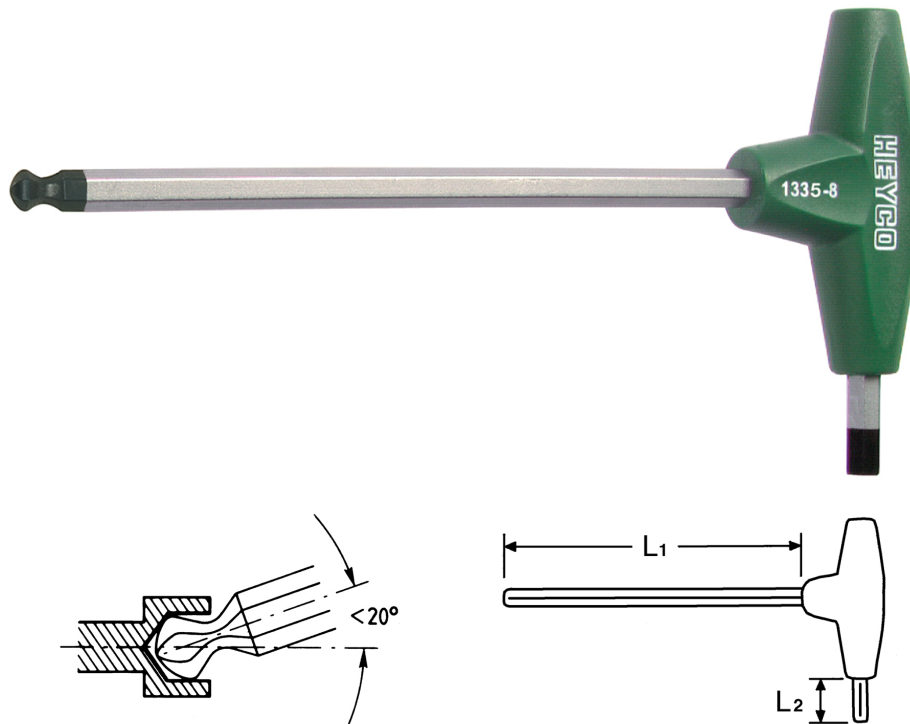

Kugelpf-Winkelschraubendreher für Innensechskantschrauben, 3,0 mm

Chrom-Vanadium, C = verchromt (mit schwarzer Spitze) mit schlagfestem Kunststoffheft, zum Schrauben von schwer zugänglich liegenden Innensechskantschrauben in einem Arbeitswinkel von bis zu 20°

Details	
Code-No.	01335003080
6Kt innen mm	3,0
L1 mm	125
L2 mm	15
Gewicht	17
Verpackungseinheit	10
EAN	4024089113167

Details

Verpackung

Karton