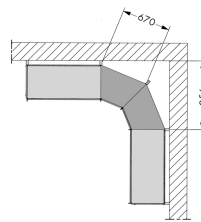

Lochplatten-Verkaufswände System „Tegometall“, Innenecke 2 x 45°, 18-tlg.

6 Fachböden, 8 Tafeln RL, 2 Tafeln glatt, 8 Konsolen, 1 Stütze, 1 Fußteil, als Anbaueinheit an bestehende Verkaufswände HEYCO No. 1170, L = lackiert (schlag- und kratzfest durch Kunststoff-Pulverbeschichtung) aus 1,25 mm starkem Stahlblech, Rundlochung (RL), 5 einhängbare Tafeln 1000 x 400 mm, davon 4 Tafeln gelocht, 3 glatte Ablageböden, 1 Einteilungs-Satz mit vorderer und hinterer Abteilschiene und 20 Trennbleche sowie Preisschiene für mittleren oder oberen Ablageboden, mittlerer und oberer Ablageboden schrägstellbar, mit Bodenausgleichsfüßen und Beleuchtungseinheit.

Details	
Code-No.	01171010020
tlg.	18
Gewicht	15000
Verpackungseinheit	1
EAN	4024089144475

Details

Verpackung

Karton