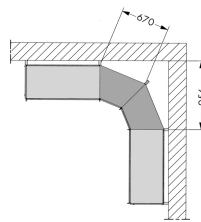

Lochplatten-Verkaufswände System „Tegometall“, Innenecke 2 x 45°, 18-tlg.

6 Fachböden, 8 Tafeln RL, 2 Tafeln glatt, 8 Konsolen, 1 Stütze, 1 Fußteil, als Anbaueinheit an bestehende Verkaufswände HEYCO No. 1170, L = lackiert (schlag- und kratzfest durch Kunststoff-Pulverbeschichtung) aus 1,25 mm starkem Stahlblech, Rundlochung (RL), 5 einhängbare Tafeln 1000 x 400 mm, davon 4 Tafeln gelocht, 3 glatte Ablageböden, 1 Einteilungs-Satz mit vorderer und hinterer Abteilschiene und 20 Trennbleche sowie Preisschiene für mittleren oder oberen Ablageboden, mittlerer und oberer Ablageboden schrägstellbar, mit Bodenausgleichsfüßen und Beleuchtungseinheit.

Details	
Code-No.	01171010020
tlg.	18
Gewicht	15000
Verpackungseinheit	1
EAN	4024089144475

Details

Verpackung

Karton