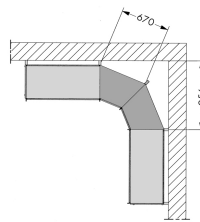

Lochplatten-Verkaufswände System „Tegometall“, Innenecke 2 x 45°, 18-tlg.

6 Fachböden, 8 Tafeln RL, 2 Tafeln glatt, 8 Konsolen, 1 Stütze, 1 Fußteil, als Anbaueinheit an bestehende Verkaufswände HEYCO No. 1170, L = lackiert (schlag- und kratzfest durch Kunststoff-Pulverbeschichtung) aus 1,25 mm starkem Stahlblech, Rundlochung (RL), 5 einhängbare Tafeln 1000 x 400 mm, davon 4 Tafeln gelocht, 3 glatte Ablageböden, 1 Einteilungs-Satz mit vorderer und hinterer Abteilschiene und 20 Trennbleche sowie Preisschiene für mittleren oder oberen Ablageboden, mittlerer und oberer Ablageboden schrägstellbar, mit Bodenausgleichsfüßen und Beleuchtungseinheit.

Details	
Code-No.	01171010020
tlg.	18
Gewicht	15000
Verpackungseinheit	1
EAN	4024089144475

Details

Verpackung

Karton