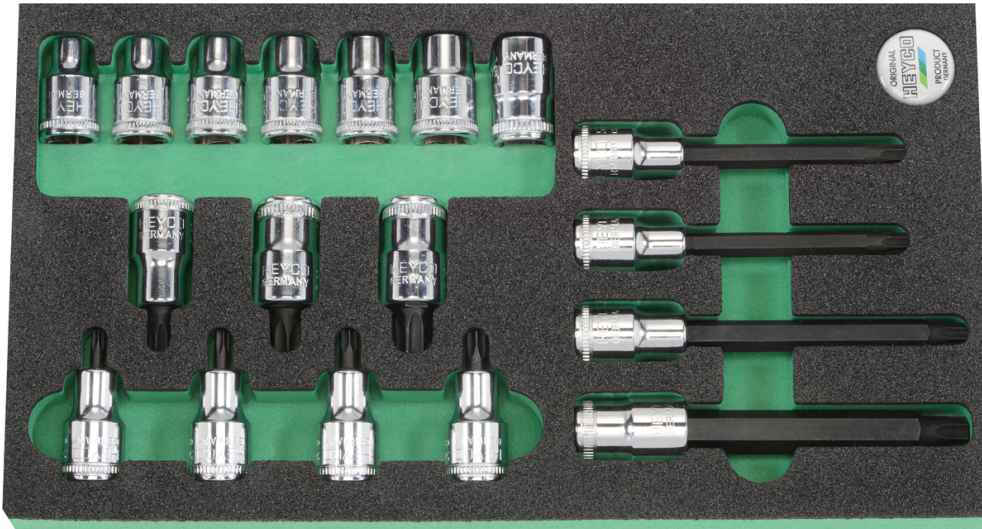

Satz mit Steckschlüssel- und Schraubendreher-Einsätzen, 1/2", 18-tlg.

Modul, für Innen TORX® Schrauben und Außen-TORX Schrauben Körper = Chrom-Vanadium, CPP = verchromt, ganz poliert, Bits = Sonderstahl, PH = phosphatiert

Details	
Code-No.	00982503683
tlg.	18
Gewicht	1600
Verpackungseinheit	1
EAN	4024089425826
L x B x H	348 x 188 x 40 mm
Verpackung	Module

Inhalt

Code-No.	Name	Menge
00050201083	Steckschlüssel-Einsätze, 1/2", E 10	1
00050201183	Steckschlüssel-Einsätze, 1/2", E 11	1
00050201283	Steckschlüssel-Einsätze, 1/2", E 12	1
00050201483	Steckschlüssel-Einsätze, 1/2", E 14	1

Code-No.	Name	Menge
00050201683	Steckschlüssel-Einsätze, 1/2", E 16	1
00050201883	Steckschlüssel-Einsätze, 1/2", E 18	1
00050202083	Steckschlüssel-Einsätze, 1/2", E 20	1
00050362783	Schraubendreher-Einsätze für Innen-TORX [®] -Schrauben, 1/2", T 27	1
00050363083	Schraubendreher-Einsätze für Innen-TORX [®] -Schrauben, 1/2", T 30	1
00050364083	Schraubendreher-Einsätze für Innen-TORX [®] -Schrauben, 1/2", T 40	1
00050364583	Schraubendreher-Einsätze für Innen-TORX [®] -Schrauben, 1/2", T 45	1
00050365083	Schraubendreher-Einsätze für Innen-TORX [®] -Schrauben, 1/2", T 50	1
00050365583	Schraubendreher-Einsätze für Innen-TORX [®] -Schrauben, 1/2", T 55	1
00050366083	Schraubendreher-Einsätze für Innen-TORX [®] -Schrauben, 1/2", T 60	1
00050364183	Schraubendreher-Einsätze für Innen-TORX [®] -Schrauben, 1/2", T 40	1
00050364683	Schraubendreher-Einsätze für Innen-TORX [®] -Schrauben, 1/2", T 45	1
00050365183	Schraubendreher-Einsätze für Innen-TORX [®] -Schrauben, 1/2", T 50	1
00050365683	Schraubendreher-Einsätze für Innen-TORX [®] -Schrauben, 1/2", T 55	1