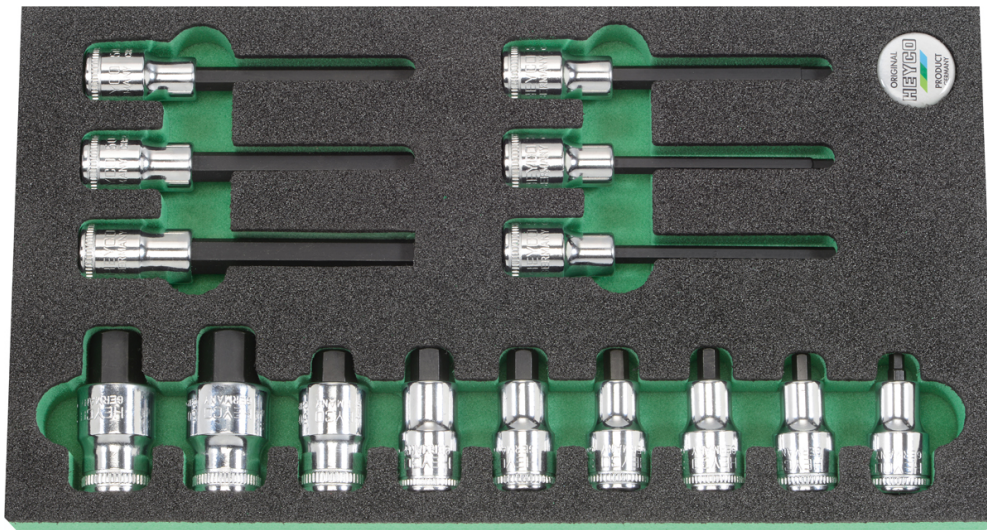

Satz mit Schraubendreher-Einsätzen, 1/2", 15-tlg.

Modul, für Innensechskant-Schrauben, DIN 7422/ISO 1174 Körper = Chrom-Vanadium, verchromt, ganz poliert, Bits = Sonderstahl, phosphatiert

Details	
Code-No.	00981503183
tlg.	15
Gewicht	1620
Verpackungseinheit	1
EAN	4024089425819
L x B x H	348 x 188 x 40 mm
Verpackung	Module

Inhalt

Code-No.	Name	Menge
00050310283	Schraubendreher-Einsätze für Innensechskant-Schrauben, 1/2", 5 mm	1
00050310383	Schraubendreher-Einsätze für Innensechskant-Schrauben, 1/2", 6 mm	1
00050311783	Schraubendreher-Einsätze für Innensechskant-Schrauben, 1/2", 7 mm	1
00050310483	Schraubendreher-Einsätze für Innensechskant-Schrauben, 1/2", 8 mm	1
00050310583	Schraubendreher-Einsätze für Innensechskant-Schrauben, 1/2", 10 mm	1

Code-No.	Name	Menge
00050310683	Schraubendreher-Einsätze für Innensechskant-Schrauben, 1/2", 12 mm	1
00050310783	Schraubendreher-Einsätze für Innensechskant-Schrauben, 1/2", 14 mm	1
00050310883	Schraubendreher-Einsätze für Innensechskant-Schrauben, 1/2", 17 mm	1
00050310983	Schraubendreher-Einsätze für Innensechskant-Schrauben, 1/2", 19 mm	1
00050312183	Schraubendreher-Einsätze für Innensechskant-Schrauben, 1/2", 5 mm	1
00050312283	Schraubendreher-Einsätze für Innensechskant-Schrauben, 1/2", 6 mm	1
00050312383	Schraubendreher-Einsätze für Innensechskant-Schrauben, 1/2", 7 mm	1
00050311283	Schraubendreher-Einsätze für Innensechskant-Schrauben, 1/2", 8 mm	1
00050312483	Schraubendreher-Einsätze für Innensechskant-Schrauben, 1/2", 10 mm	1
00050312583	Schraubendreher-Einsätze für Innensechskant-Schrauben, 1/2", 12 mm	1