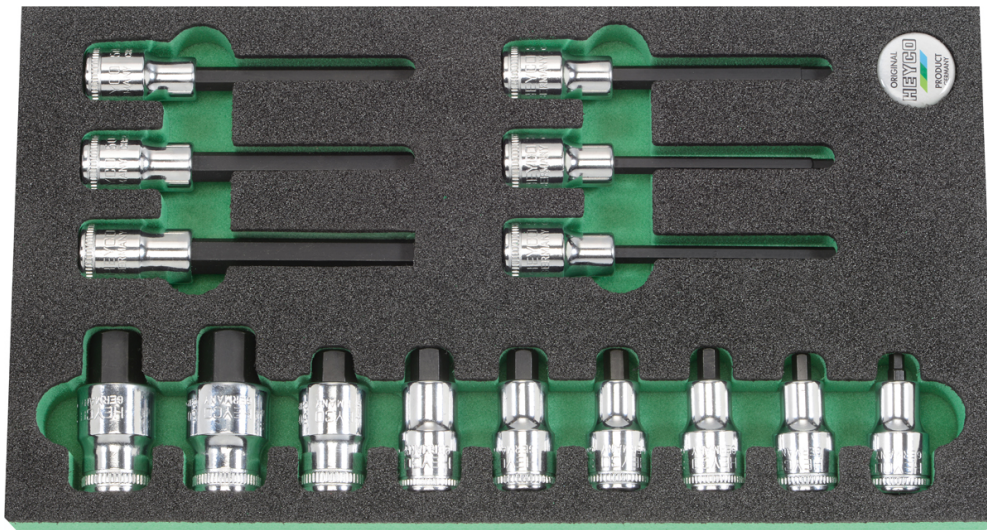

**Satz mit Schraubendreher-Einsätzen, 1/2", 15-tlg.**

Modul, für Innensechskant-Schrauben, DIN 7422/ISO 1174 Körper = Chrom-Vanadium, verchromt, ganz poliert, Bits = Sonderstahl, phosphatiert

Details	
Code-No.	00981503183
tlg.	15
Gewicht	1620
Verpackungseinheit	1
EAN	4024089425819
L x B x H	348 x 188 x 40 mm
Verpackung	Module

**Inhalt**

Code-No.	Name	Menge
00050310283	Schraubendreher-Einsätze für Innensechskant-Schrauben, 1/2", 5 mm	1
00050310383	Schraubendreher-Einsätze für Innensechskant-Schrauben, 1/2", 6 mm	1
00050311783	Schraubendreher-Einsätze für Innensechskant-Schrauben, 1/2", 7 mm	1
00050310483	Schraubendreher-Einsätze für Innensechskant-Schrauben, 1/2", 8 mm	1
00050310583	Schraubendreher-Einsätze für Innensechskant-Schrauben, 1/2", 10 mm	1

<b>Code-No.</b>	<b>Name</b>	<b>Menge</b>
00050310683	Schraubendreher-Einsätze für Innensechskant-Schrauben, 1/2", 12 mm	1
00050310783	Schraubendreher-Einsätze für Innensechskant-Schrauben, 1/2", 14 mm	1
00050310883	Schraubendreher-Einsätze für Innensechskant-Schrauben, 1/2", 17 mm	1
00050310983	Schraubendreher-Einsätze für Innensechskant-Schrauben, 1/2", 19 mm	1
00050312183	Schraubendreher-Einsätze für Innensechskant-Schrauben, 1/2", 5 mm	1
00050312283	Schraubendreher-Einsätze für Innensechskant-Schrauben, 1/2", 6 mm	1
00050312383	Schraubendreher-Einsätze für Innensechskant-Schrauben, 1/2", 7 mm	1
00050311283	Schraubendreher-Einsätze für Innensechskant-Schrauben, 1/2", 8 mm	1
00050312483	Schraubendreher-Einsätze für Innensechskant-Schrauben, 1/2", 10 mm	1
00050312583	Schraubendreher-Einsätze für Innensechskant-Schrauben, 1/2", 12 mm	1