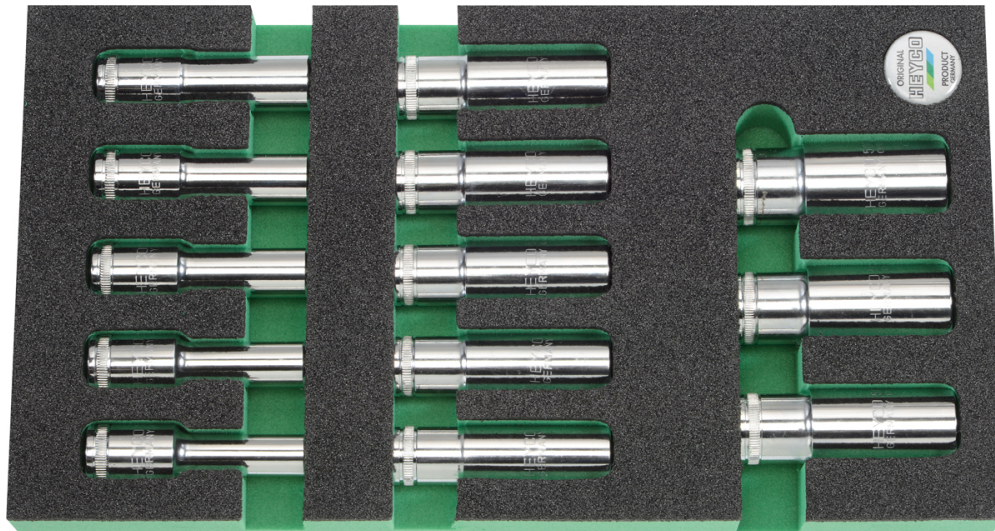

**Steckschlüssel-Garnitur, extra lang, 1/2", 10-24 mm, 6-kant, 13-tlg.**

Modul, Chrom-Vanadium, verchromt, ganz poliert

Details	
Code-No.	00979501983
tlg.	13
Gewicht	1660
Verpackungseinheit	1
EAN	4024089425802
L x B x H	348 x 188 x 40 mm
Verpackung	Module

**Inhalt**

Code-No.	Name	Menge
00050191082	Steckschlüssel-Einsätze, 1/2", extra lang, 10 mm	1
00050191182	Steckschlüssel-Einsätze, 1/2", extra lang, 11 mm	1
00050191282	Steckschlüssel-Einsätze, 1/2", extra lang, 12 mm	1
00050191382	Steckschlüssel-Einsätze, 1/2", extra lang, 13 mm	1
00050191482	Steckschlüssel-Einsätze, 1/2", extra lang, 14 mm	1

Code-No.	Name	Menge
00050191582	Steckschlüssel-Einsätze, 1/2", extra lang, 15 mm	1
00050191682	Steckschlüssel-Einsätze, 1/2", extra lang, 16 mm	1
00050191782	Steckschlüssel-Einsätze, 1/2", extra lang, 17 mm	1
00050191882	Steckschlüssel-Einsätze, 1/2", extra lang, 18 mm	1
00050191982	Steckschlüssel-Einsätze, 1/2", extra lang, 19 mm	1
00050192182	Steckschlüssel-Einsätze, 1/2", extra lang, 21 mm	1
00050192282	Steckschlüssel-Einsätze, 1/2", extra lang, 22 mm	1
00050192482	Steckschlüssel-Einsätze, 1/2", extra lang, 24 mm	1