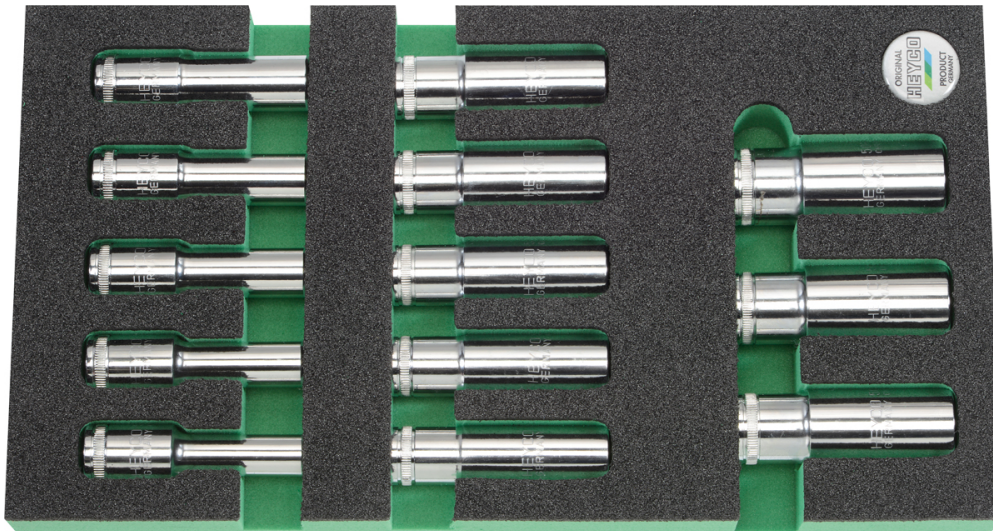

Steckschlüssel-Garnitur, extra lang, 1/2", 10-24 mm, 6-kant, 13-tlg.

Modul, Chrom-Vanadium, verchromt, ganz poliert

Details	
Code-No.	00979501983
tlg.	13
Gewicht	1660
Verpackungseinheit	1
EAN	4024089425802
L x B x H	348 x 188 x 40 mm
Verpackung	Module

Inhalt

Code-No.	Name	Menge
00050191082	Steckschlüssel-Einsätze, 1/2", extra lang, 10 mm	1
00050191182	Steckschlüssel-Einsätze, 1/2", extra lang, 11 mm	1
00050191282	Steckschlüssel-Einsätze, 1/2", extra lang, 12 mm	1
00050191382	Steckschlüssel-Einsätze, 1/2", extra lang, 13 mm	1
00050191482	Steckschlüssel-Einsätze, 1/2", extra lang, 14 mm	1

Code-No.	Name	Menge
00050191582	Steckschlüssel-Einsätze, 1/2", extra lang, 15 mm	1
00050191682	Steckschlüssel-Einsätze, 1/2", extra lang, 16 mm	1
00050191782	Steckschlüssel-Einsätze, 1/2", extra lang, 17 mm	1
00050191882	Steckschlüssel-Einsätze, 1/2", extra lang, 18 mm	1
00050191982	Steckschlüssel-Einsätze, 1/2", extra lang, 19 mm	1
00050192182	Steckschlüssel-Einsätze, 1/2", extra lang, 21 mm	1
00050192282	Steckschlüssel-Einsätze, 1/2", extra lang, 22 mm	1
00050192482	Steckschlüssel-Einsätze, 1/2", extra lang, 24 mm	1