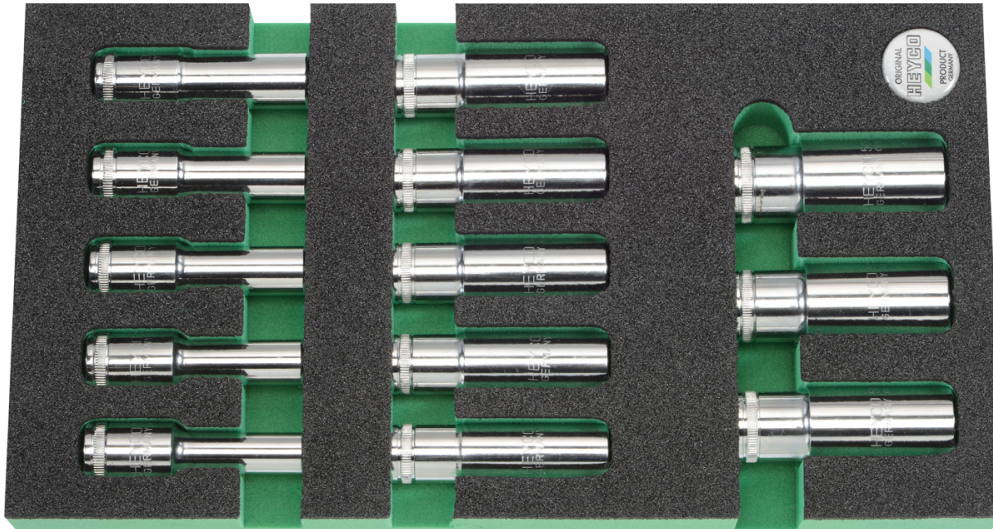

Steckschlüssel-Garnitur, extra lang, 1/2", 10-24 mm, 6-kant, 13-tlg.

Modul, Chrom-Vanadium, verchromt, ganz poliert

Details	
Code-No.	00979501983
tlg.	13
Gewicht	1660
Verpackungseinheit	1
EAN	4024089425802
L x B x H	348 x 188 x 40 mm
Verpackung	Module

Inhalt

Code-No.	Name	Menge
00050191082	Steckschlüssel-Einsätze, 1/2", extra lang, 10 mm	1
00050191182	Steckschlüssel-Einsätze, 1/2", extra lang, 11 mm	1
00050191282	Steckschlüssel-Einsätze, 1/2", extra lang, 12 mm	1
00050191382	Steckschlüssel-Einsätze, 1/2", extra lang, 13 mm	1
00050191482	Steckschlüssel-Einsätze, 1/2", extra lang, 14 mm	1

Code-No.	Name	Menge
00050191582	Steckschlüssel-Einsätze, 1/2", extra lang, 15 mm	1
00050191682	Steckschlüssel-Einsätze, 1/2", extra lang, 16 mm	1
00050191782	Steckschlüssel-Einsätze, 1/2", extra lang, 17 mm	1
00050191882	Steckschlüssel-Einsätze, 1/2", extra lang, 18 mm	1
00050191982	Steckschlüssel-Einsätze, 1/2", extra lang, 19 mm	1
00050192182	Steckschlüssel-Einsätze, 1/2", extra lang, 21 mm	1
00050192282	Steckschlüssel-Einsätze, 1/2", extra lang, 22 mm	1
00050192482	Steckschlüssel-Einsätze, 1/2", extra lang, 24 mm	1