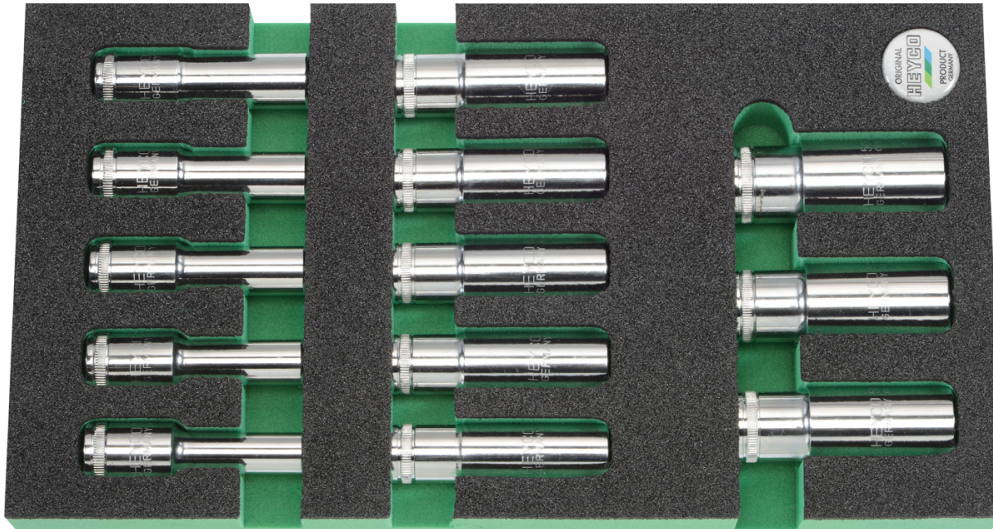

**Steckschlüssel-Garnitur, extra lang, 1/2", 10-24 mm, 6-kant, 13-tlg.**

Modul, Chrom-Vanadium, verchromt, ganz poliert

Details	
Code-No.	00979501983
tlg.	13
Gewicht	1660
Verpackungseinheit	1
EAN	4024089425802
L x B x H	348 x 188 x 40 mm
Verpackung	Module

**Inhalt**

Code-No.	Name	Menge
00050191082	Steckschlüssel-Einsätze, 1/2", extra lang, 10 mm	1
00050191182	Steckschlüssel-Einsätze, 1/2", extra lang, 11 mm	1
00050191282	Steckschlüssel-Einsätze, 1/2", extra lang, 12 mm	1
00050191382	Steckschlüssel-Einsätze, 1/2", extra lang, 13 mm	1
00050191482	Steckschlüssel-Einsätze, 1/2", extra lang, 14 mm	1

Code-No.	Name	Menge
00050191582	Steckschlüssel-Einsätze, 1/2", extra lang, 15 mm	1
00050191682	Steckschlüssel-Einsätze, 1/2", extra lang, 16 mm	1
00050191782	Steckschlüssel-Einsätze, 1/2", extra lang, 17 mm	1
00050191882	Steckschlüssel-Einsätze, 1/2", extra lang, 18 mm	1
00050191982	Steckschlüssel-Einsätze, 1/2", extra lang, 19 mm	1
00050192182	Steckschlüssel-Einsätze, 1/2", extra lang, 21 mm	1
00050192282	Steckschlüssel-Einsätze, 1/2", extra lang, 22 mm	1
00050192482	Steckschlüssel-Einsätze, 1/2", extra lang, 24 mm	1