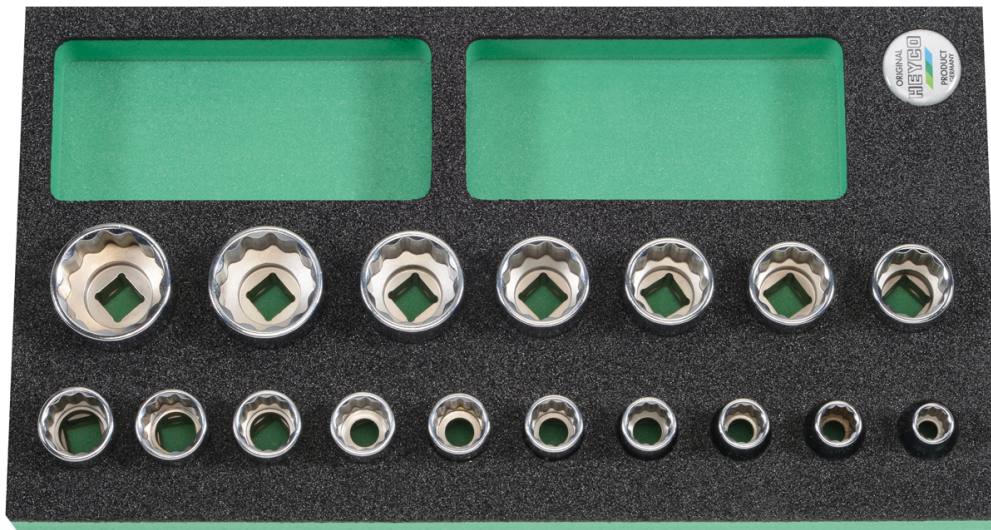

**Steckschlüssel-Garnitur, 1/2", 10-32 mm, 12-kant, 17-tlg.**

Modul, Chrom-Vanadium, verchromt, ganz poliert

Details	
Code-No.	00978501283
tlg.	17
Gewicht	1620
Verpackungseinheit	1
EAN	4024089425796
L x B x H	348 x 188 x 40 mm
Verpackung	Module

**Inhalt**

Code-No.	Name	Menge
00050001083	Steckschlüssel-Einsätze, 1/2", 10 mm	1
00050001183	Steckschlüssel-Einsätze, 1/2", 11 mm	1
00050001283	Steckschlüssel-Einsätze, 1/2", 12 mm	1
00050001383	Steckschlüssel-Einsätze, 1/2", 13 mm	1
00050001483	Steckschlüssel-Einsätze, 1/2", 14 mm	1
00050001583	Steckschlüssel-Einsätze, 1/2", 15 mm	1

<b>Code-No.</b>	<b>Name</b>	<b>Menge</b>
00050001683	Steckschlüssel-Einsätze, 1/2", 16 mm	1
00050001783	Steckschlüssel-Einsätze, 1/2", 17 mm	1
00050001883	Steckschlüssel-Einsätze, 1/2", 18 mm	1
00050001983	Steckschlüssel-Einsätze, 1/2", 19 mm	1
00050002183	Steckschlüssel-Einsätze, 1/2", 21 mm	1
00050002283	Steckschlüssel-Einsätze, 1/2", 22 mm	1
00050002383	Steckschlüssel-Einsätze, 1/2", 23 mm	1
00050002483	Steckschlüssel-Einsätze, 1/2", 24 mm	1
00050002783	Steckschlüssel-Einsätze, 1/2", 27 mm	1
00050003083	Steckschlüssel-Einsätze, 1/2", 30 mm	1
00050003283	Steckschlüssel-Einsätze, 1/2", 32 mm	1