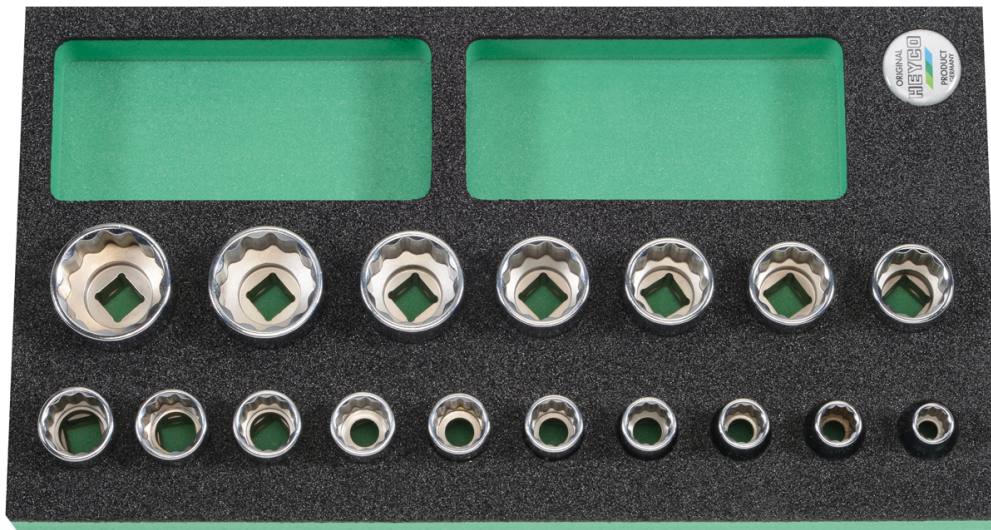

Steckschlüssel-Garnitur, 1/2", 10-32 mm, 12-kant, 17-tlg.

Modul, Chrom-Vanadium, verchromt, ganz poliert

Details	
Code-No.	00978501283
tlg.	17
Gewicht	1620
Verpackungseinheit	1
EAN	4024089425796
L x B x H	348 x 188 x 40 mm
Verpackung	Module

Inhalt

Code-No.	Name	Menge
00050001083	Steckschlüssel-Einsätze, 1/2", 10 mm	1
00050001183	Steckschlüssel-Einsätze, 1/2", 11 mm	1
00050001283	Steckschlüssel-Einsätze, 1/2", 12 mm	1
00050001383	Steckschlüssel-Einsätze, 1/2", 13 mm	1
00050001483	Steckschlüssel-Einsätze, 1/2", 14 mm	1
00050001583	Steckschlüssel-Einsätze, 1/2", 15 mm	1

Code-No.	Name	Menge
00050001683	Steckschlüssel-Einsätze, 1/2", 16 mm	1
00050001783	Steckschlüssel-Einsätze, 1/2", 17 mm	1
00050001883	Steckschlüssel-Einsätze, 1/2", 18 mm	1
00050001983	Steckschlüssel-Einsätze, 1/2", 19 mm	1
00050002183	Steckschlüssel-Einsätze, 1/2", 21 mm	1
00050002283	Steckschlüssel-Einsätze, 1/2", 22 mm	1
00050002383	Steckschlüssel-Einsätze, 1/2", 23 mm	1
00050002483	Steckschlüssel-Einsätze, 1/2", 24 mm	1
00050002783	Steckschlüssel-Einsätze, 1/2", 27 mm	1
00050003083	Steckschlüssel-Einsätze, 1/2", 30 mm	1
00050003283	Steckschlüssel-Einsätze, 1/2", 32 mm	1