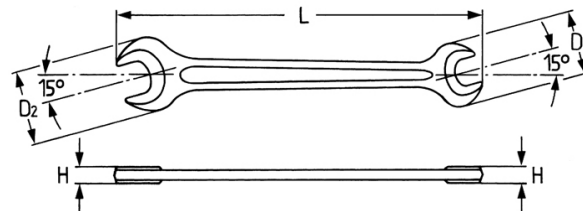

Doppelmaulschlüssel, 41 x 46 mm

DIN 895 / ISO 3318, PH = phosphatiert, (6 x 7–55 x 60 mm), L = lackiert (65 x 70 –75 x 80 mm)

Details	
Code-No.	00895414636
6Kt mm	41 x 46
Länge (mm)	380
H mm	14,8
D1 mm	84,0
Gewicht	935
EAN	4024089020311
D2 mm	93,5
Verpackungseinheit	5
Verpackung	Karton